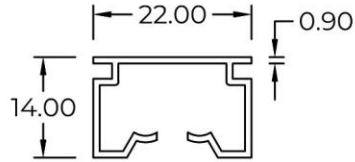

WT : 0.727 KG/M

14212

WT : 0.834 KG/M

15895

WT : 1.965 KG/M

Miscellaneous

Curtain Track

Curtain Track
1398