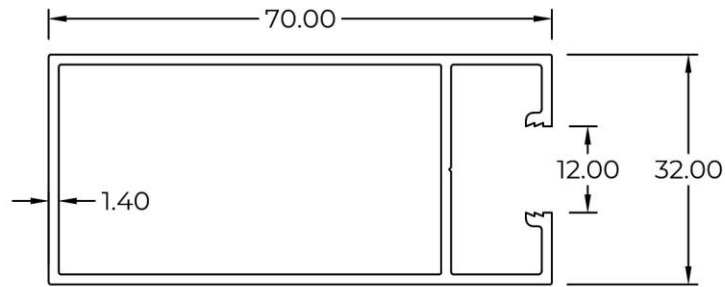

WT : 0.727 KG/M

14212