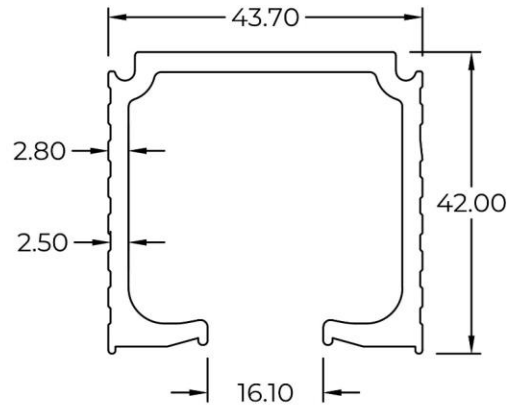

Miscellaneous

Cat Ladder

Rung
 1062
 WT : 0.393 KG/M

Side Rail
 5354D
 WT : 0.818 KG/M

Rubber Shoes
 MS-CATLDRS-BK

Bracket 6.5"
 MS-CATLDCB-65

Bracket 7.5"
 MS-CATLDCB-75

Bracket 9.5"
 MS-CATLDCB-95

Miscellaneous

Staircase

Stair Nosing
1885
 WT : 0.277 KG/M

Chequered Trim
12928
 WT : 0.305 KG/M

Top Track

Top Track
2213
 WT : 0.381 KG/M

Top Track
11938
 WT : 1.091 KG/M

Wall Bracket
MS-720
 For 2213

WT : 0.201 KG/M

Curtain Track
708A

WT : 0.148 KG/M

Master Roller
CT-4002
 (10 sets / box)

Plastic Roller
CT-4003
 (1000 pcs / pkt)

Star Plastic Roller
CT-4003S
 (600 pcs / pkt)

End Cap
CT-4004
 (40 pcs / box)