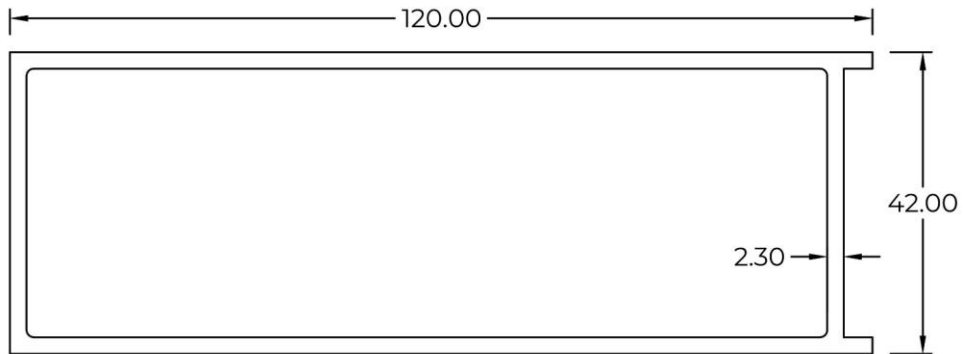

WT : 0.834 KG/M

15895