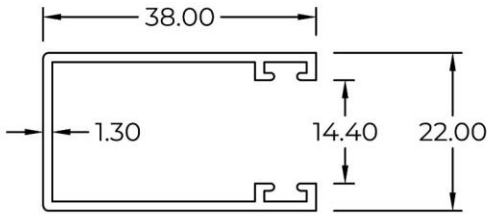

CL Roller
MS-7202
 45 KG / Panel for 2 Rollers

PVC Guide
MS-7201

Stopper
MS-7203

Miscellaneous

Ceiling Trellis

Side Guide
7957

WT : 0.384 KG/M

11202