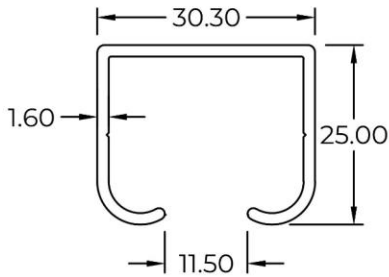

Miscellaneous

Cat Ladder

Rung
 1062
 WT : 0.393 KG/M

Side Rail
 5354D
 WT : 0.818 KG/M

Rubber Shoes
 MS-CATLDRS-BK

Bracket 6.5"
 MS-CATLDCB-65

Bracket 7.5"
 MS-CATLDCB-75

Bracket 9.5"
 MS-CATLDCB-95

Miscellaneous

Staircase

Stair Nosing
1885
 WT : 0.277 KG/M

Chequered Trim
12928
 WT : 0.305 KG/M

Top Track

Top Track
2213
 WT : 0.381 KG/M

Top Track
11938
 WT : 1.091 KG/M

Wall Bracket
MS-720
 For 2213