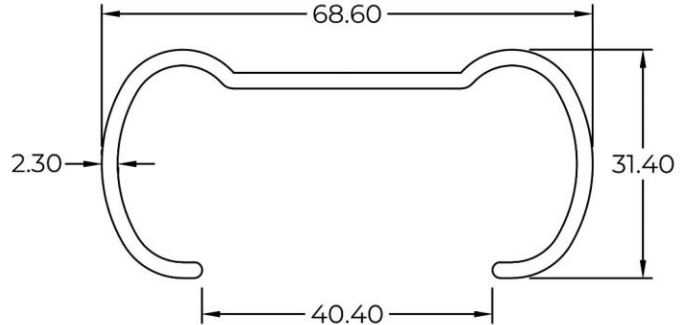

Miscellaneous

Cat Ladder

Rung
 1062
 WT : 0.393 KG/M

Side Rail
 5354D
 WT : 0.818 KG/M

Rubber Shoes
 MS-CATLDRS-BK

Bracket 6.5"
 MS-CATLDCB-65

Bracket 7.5"
 MS-CATLDCB-75

Bracket 9.5"
 MS-CATLDCB-95

Miscellaneous

Staircase

Stair Nosing
1885
 WT : 0.277 KG/M

Chequered Trim
12928
 WT : 0.305 KG/M

Top Track

Top Track
2213
 WT : 0.381 KG/M

Top Track
11938
 WT : 1.091 KG/M

Wall Bracket
MS-720
 For 2213

WT : 0.201 KG/M

Curtain Track
708A

WT : 0.148 KG/M

Master Roller
CT-4002
 (10 sets / box)

Plastic Roller
CT-4003
 (1000 pcs / pkt)

Star Plastic Roller
CT-4003S
 (600 pcs / pkt)

End Cap
CT-4004
 (40 pcs / box)

Showcase

Top (Showcase)
5300

WT : 0.148 KG/M

Bottom Track (Showcase U)
5101

WT : 0.100 KG/M

Inner Bottom (Showcase H)
5100

WT : 0.168 KG/M

Small Tee
5904