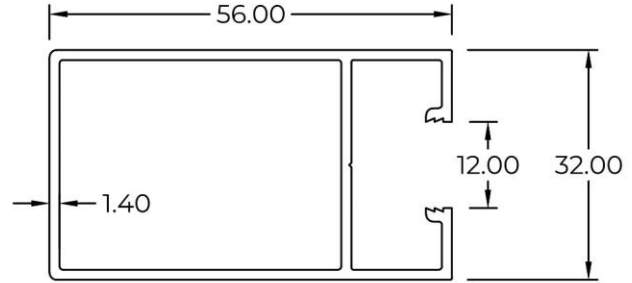

CL Roller
MS-7202
 45 KG / Panel for 2 Rollers

PVC Guide
MS-7201

Stopper
MS-7203

Miscellaneous

Ceiling Trellis

Side Guide
7957

WT : 0.384 KG/M

11202