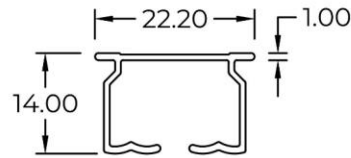

Curtain Track
708A

WT : 0.148 KG/M