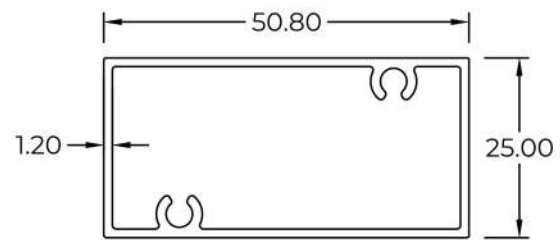

Hollow with Screw Holes (RHS)

1004122
 WT : 0.324 KG/M

1104122
 WT : 0.331 KG/M

1206122(M)
 WT : 0.363 KG/M

1406122(M)
 WT : 0.416 KG/M

1410122
 WT : 0.459 KG/M

L4061
 WT : 0.471 KG/M

2004122
 WT : 0.468 KG/M

2005132(M)
 WT : 0.528 KG/M

2006102(M)
 WT : 0.404 KG/M

2006152(M)
 WT : 0.622 KG/M

Hollow with Screw Holes (RHS)

1710132(M)
WT : 0.572 KG/M

201016C
WT : 0.182 KG/M

2010102(M)
WT : 0.446 KG/M

2010122
WT : 0.554 KG/M

2304152(M)
WT : 0.639 KG/M

2012102
WT : 0.480 KG/M

2410132
WT : 0.684 KG/M

Hollow with Screw Holes (RHS)

2606142B(M)

WT : 0.765 KG/M

2606142C

WT : 0.103 KG/M