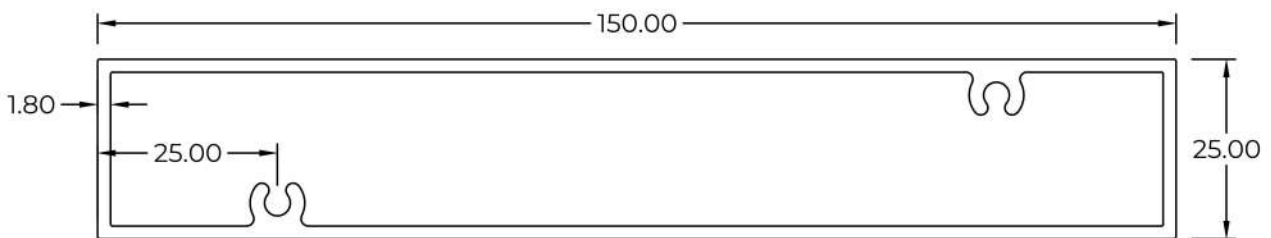

6010182(M)
WT : 1.826 KG/M