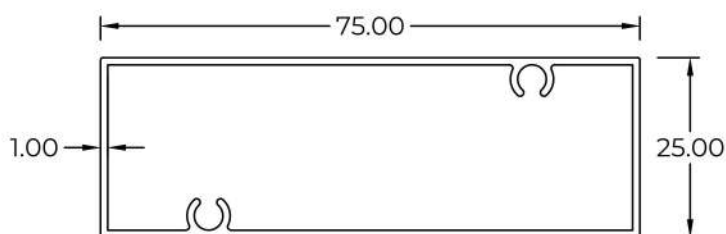

3010102(M)

WT : 0.586 KG/M

Hollow with Screw Holes (RHS)

3010122
 WT : 0.719 KG/M

3010152
 WT : 0.876 KG/M

3010154
 WT : 0.954 KG/M

3020124(M)
 WT : 0.939 KG/M

3020304(M)
 WT : 2.262 KG/M