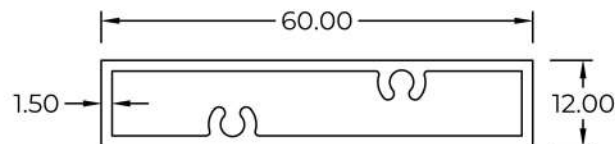

2005132(M)
 WT : 0.528 KG/M

2006102(M)
 WT : 0.404 KG/M

2006152(M)
 WT : 0.622 KG/M

Hollow with Screw Holes (RHS)

1710132(M)
WT : 0.572 KG/M

201016C
WT : 0.182 KG/M

2010102(M)
WT : 0.446 KG/M

2010122
WT : 0.554 KG/M

2304152(M)
WT : 0.639 KG/M

2012102
WT : 0.480 KG/M

2410132
WT : 0.684 KG/M

Hollow with Screw Holes (RHS)

2606142B(M)

WT : 0.765 KG/M

2606142C

WT : 0.103 KG/M