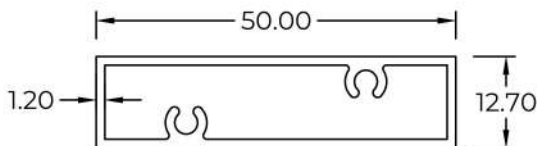

Hollow with Screw Holes (RHS)

1004122
 WT : 0.324 KG/M

1104122
 WT : 0.331 KG/M

1206122(M)
 WT : 0.363 KG/M

1406122(M)
 WT : 0.416 KG/M

1410122
 WT : 0.459 KG/M

L4061
 WT : 0.471 KG/M

2004122
 WT : 0.468 KG/M

2005132(M)
 WT : 0.528 KG/M

2006102(M)
 WT : 0.404 KG/M

2006152(M)
 WT : 0.622 KG/M

Hollow with Screw Holes (RHS)

1710132(M)
WT : 0.572 KG/M

201016C
WT : 0.182 KG/M

2010102(M)
WT : 0.446 KG/M

2010122
WT : 0.554 KG/M