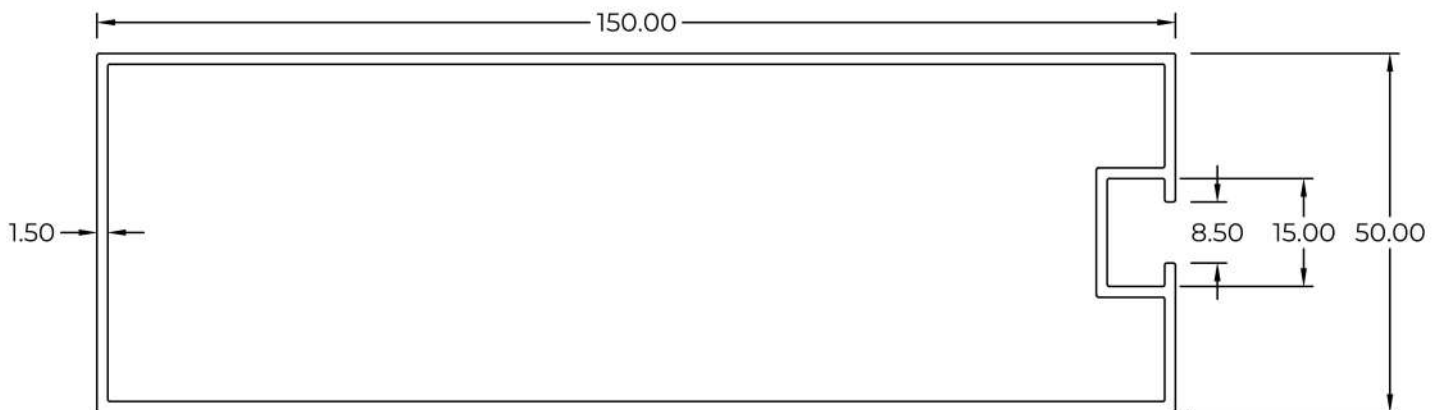

WT : 1.916 KG/M

WT : 4.090 KG/M

Hollow with Screw Holes (RHS) / Trellis Profiles

402015(M)

WT : 1.300KG/M

4623172(M)

WT : 1.894KG/M

602015(M)