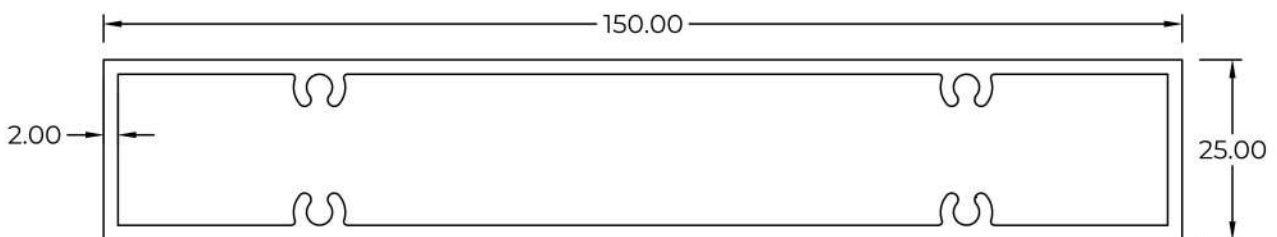

Hollow with Screw Holes (RHS)

4020282
 WT : 2.503KG/M

6010162(M)
 WT : 1.615 KG/M

6010182(M)
 WT : 1.826 KG/M

6010204(M)
 WT : 2.038 KG/M

Hollow with Screw Holes (RHS)

6020164
WT : 1.858KG/M

6020184(M)
WT : 2.150 KG/M