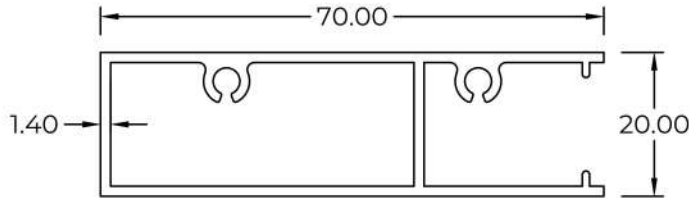

2005132(M)
 WT : 0.528 KG/M

2006102(M)
 WT : 0.404 KG/M

2006152(M)
 WT : 0.622 KG/M

Hollow with Screw Holes (RHS)

1710132(M)
WT : 0.572 KG/M

201016C
WT : 0.182 KG/M

2010102(M)
WT : 0.446 KG/M

2010122
WT : 0.554 KG/M

2304152(M)
WT : 0.639 KG/M

2012102
WT : 0.480 KG/M

2410132
WT : 0.684 KG/M

Hollow with Screw Holes (RHS)

2606142B(M)

WT : 0.765 KG/M

2606142C

WT : 0.103 KG/M