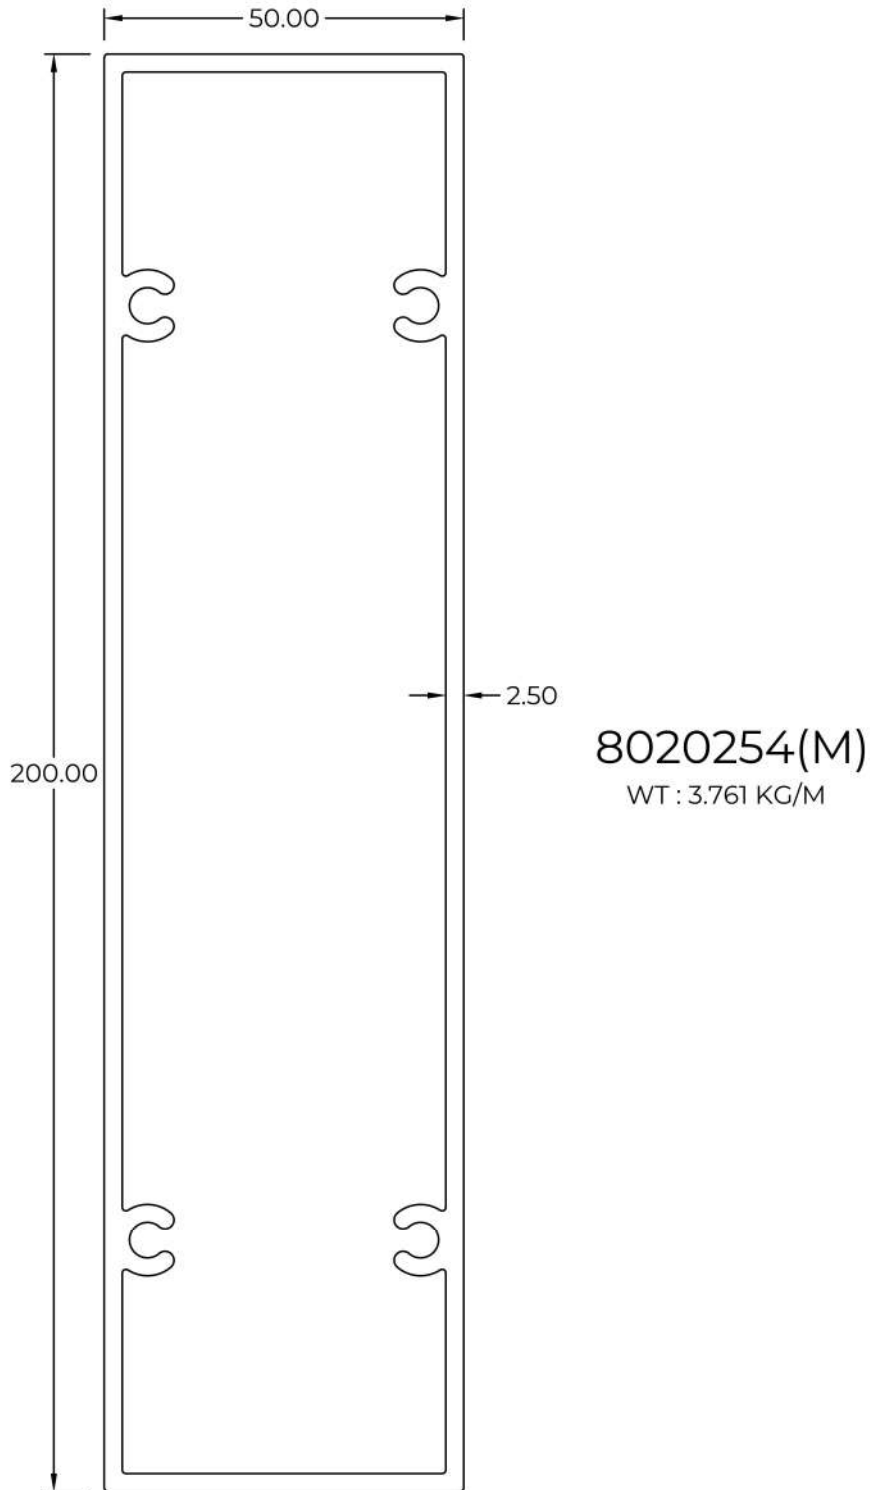

Hollow with Screw Holes (RHS)