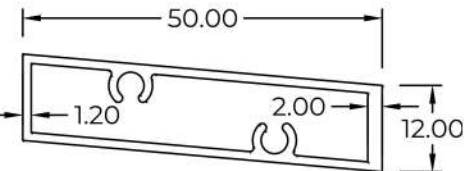

Hollow with Screw Holes (RHS)

1004122
 WT : 0.324 KG/M

1104122
 WT : 0.331 KG/M

1206122(M)
 WT : 0.363 KG/M

1406122(M)
 WT : 0.416 KG/M

1410122
 WT : 0.459 KG/M

L4061
 WT : 0.471 KG/M

2004122
 WT : 0.468 KG/M

2005132(M)
 WT : 0.528 KG/M

2006102(M)
 WT : 0.404 KG/M

2006152(M)
 WT : 0.622 KG/M

Hollow with Screw Holes (RHS)

1710132(M)
WT : 0.572 KG/M

201016C
WT : 0.182 KG/M

2010102(M)
WT : 0.446 KG/M

2010122
WT : 0.554 KG/M