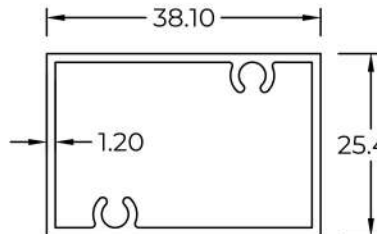

Hollow with Screw Holes (RHS)

1004122
 WT : 0.324 KG/M

1104122
 WT : 0.331 KG/M

1206122(M)
 WT : 0.363 KG/M

1406122(M)
 WT : 0.416 KG/M

1410122
 WT : 0.459 KG/M

L4061
 WT : 0.471 KG/M

2004122
 WT : 0.468 KG/M

2005132(M)
 WT : 0.528 KG/M

2006102(M)
 WT : 0.404 KG/M

2006152(M)
 WT : 0.622 KG/M

Hollow with Screw Holes (RHS)

1710132(M)
WT : 0.572 KG/M

201016C
WT : 0.182 KG/M

2010102(M)
WT : 0.446 KG/M

2010122
WT : 0.554 KG/M

2304152(M)
WT : 0.639 KG/M

2012102
WT : 0.480 KG/M

2410132
WT : 0.684 KG/M

Hollow with Screw Holes (RHS)

2606142B(M)

WT : 0.765 KG/M

2606142C

WT : 0.103 KG/M