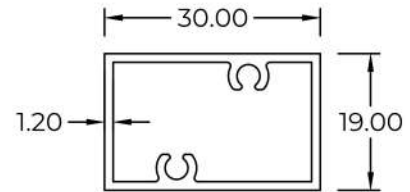

Hollow with Screw Holes (RHS)

1004122
 WT : 0.324 KG/M

1104122
 WT : 0.331 KG/M

1206122(M)
 WT : 0.363 KG/M

1406122(M)
 WT : 0.416 KG/M

1410122
 WT : 0.459 KG/M

L4061
 WT : 0.471 KG/M

2004122
 WT : 0.468 KG/M

2005132(M)
 WT : 0.528 KG/M

2006102(M)
 WT : 0.404 KG/M

2006152(M)
 WT : 0.622 KG/M

Hollow with Screw Holes (RHS)

1710132(M)
WT : 0.572 KG/M

201016C
WT : 0.182 KG/M

2010102(M)
WT : 0.446 KG/M

2010122
WT : 0.554 KG/M

2304152(M)
WT : 0.639 KG/M

2012102
WT : 0.480 KG/M

2410132
WT : 0.684 KG/M

Hollow with Screw Holes (RHS)

2606142B(M)

WT : 0.765 KG/M

2606142C

WT : 0.103 KG/M