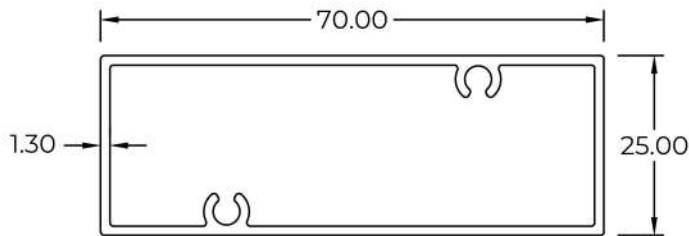

3647B

WT : 0.722 KG/M