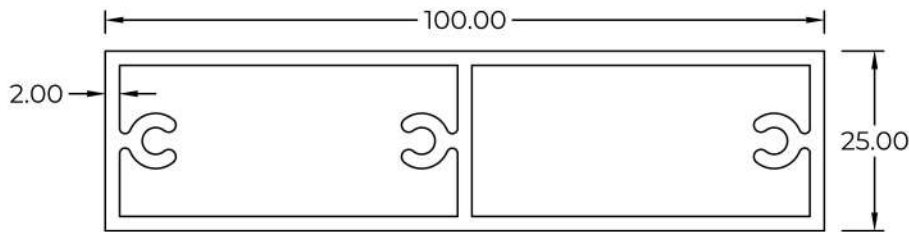

3010102(M)

WT : 0.586 KG/M

Hollow with Screw Holes (RHS)

3010122
 WT : 0.719 KG/M

3010152
 WT : 0.876 KG/M

3010154
 WT : 0.954 KG/M

3020124(M)
 WT : 0.939 KG/M

3020304(M)
 WT : 2.262 KG/M

Hollow with Screw Holes (RHS)

4010122
 WT : 0.872 KG/M

4010203(M)
 WT : 1.683 KG/M

4010142(M)
 WT : 0.694 KG/M

402014C
 WT : 0.425 KG/M

4010282
 WT : 2.003 KG/M

Hollow with Screw Holes (RHS)

4020142(M)
 WT : 0.884 KG/M