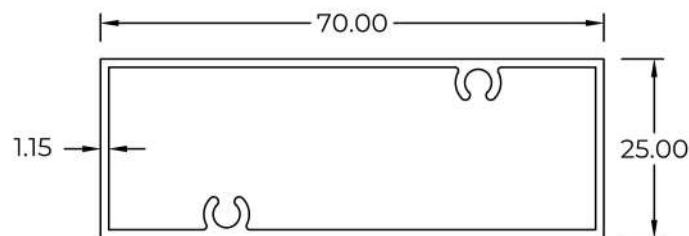

3647C

WT : 0.652 KG/M