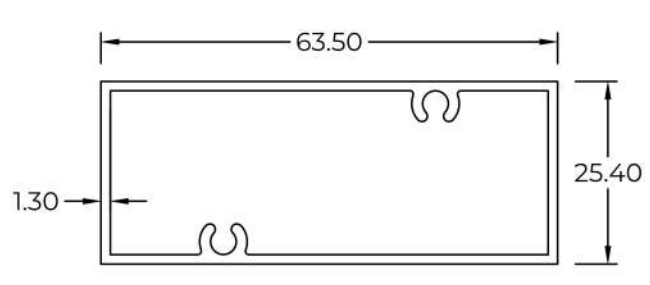

Hollow with Screw Holes (RHS)

1004122
 WT : 0.324 KG/M

1104122
 WT : 0.331 KG/M

1206122(M)
 WT : 0.363 KG/M

1406122(M)
 WT : 0.416 KG/M

1410122
 WT : 0.459 KG/M

L4061
 WT : 0.471 KG/M

2004122
 WT : 0.468 KG/M

2005132(M)
 WT : 0.528 KG/M

2006102(M)
 WT : 0.404 KG/M

2006152(M)
 WT : 0.622 KG/M

Hollow with Screw Holes (RHS)

1710132(M)
WT : 0.572 KG/M

201016C
WT : 0.182 KG/M

2010102(M)
WT : 0.446 KG/M

2010122
WT : 0.554 KG/M

2304152(M)
WT : 0.639 KG/M

2012102
WT : 0.480 KG/M

2410132
WT : 0.684 KG/M

Hollow with Screw Holes (RHS)

2606142B(M)

WT : 0.765 KG/M

2606142C

WT : 0.103 KG/M