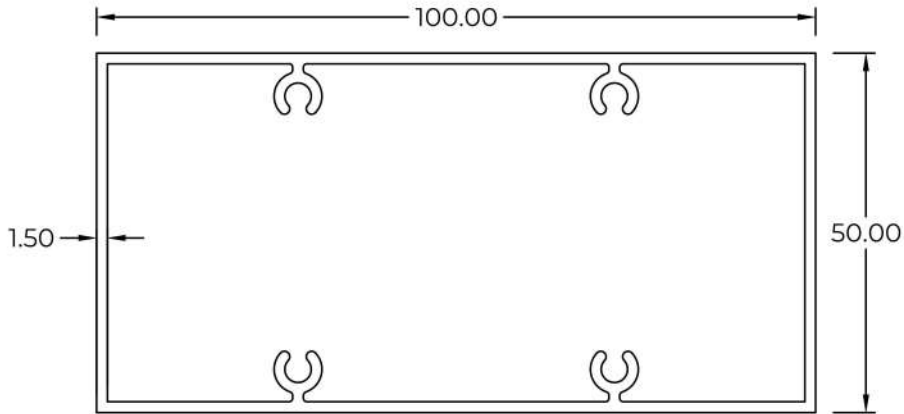

402014C
 WT : 0.425 KG/M

D069
 WT : 0.927 KG/M

D091
 WT : 0.379 KG/M

4020142
 WT : 1.197 KG/M

Hollow with Screw Holes (RHS)

4020154(M)
WT : 1.431 KG/M

4020204A(M)
WT : 1.793 KG/M

4020204B(M)
WT : 1.793 KG/M

Hollow with Screw Holes (RHS)

4020282
 WT : 2.503KG/M

6010162(M)
 WT : 1.615 KG/M

6010182(M)
 WT : 1.826 KG/M

6010204(M)
 WT : 2.038 KG/M

Hollow with Screw Holes (RHS)

6020164
WT : 1.858KG/M

6020184(M)
WT : 2.150 KG/M