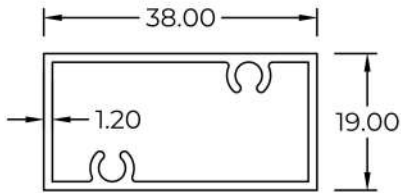

Hollow with Screw Holes (RHS)

1004122
 WT : 0.324 KG/M

1104122
 WT : 0.331 KG/M

1206122(M)
 WT : 0.363 KG/M

1406122(M)
 WT : 0.416 KG/M

1410122
 WT : 0.459 KG/M

L4061
 WT : 0.471 KG/M

2004122
 WT : 0.468 KG/M

2005132(M)
 WT : 0.528 KG/M

2006102(M)
 WT : 0.404 KG/M

2006152(M)
 WT : 0.622 KG/M

Hollow with Screw Holes (RHS)

1710132(M)
WT : 0.572 KG/M

201016C
WT : 0.182 KG/M

2010102(M)
WT : 0.446 KG/M

2010122
WT : 0.554 KG/M

2304152(M)
WT : 0.639 KG/M

2012102
WT : 0.480 KG/M

2410132
WT : 0.684 KG/M

Hollow with Screw Holes (RHS)

2606142B(M)

WT : 0.765 KG/M

2606142C

WT : 0.103 KG/M

402014C
 WT : 0.425 KG/M

D069
 WT : 0.927 KG/M

D091
 WT : 0.379 KG/M

4020142
 WT : 1.197 KG/M

Hollow with Screw Holes (RHS)

4020154(M)
WT : 1.431 KG/M

4020204A(M)
WT : 1.793 KG/M

4020204B(M)
WT : 1.793 KG/M