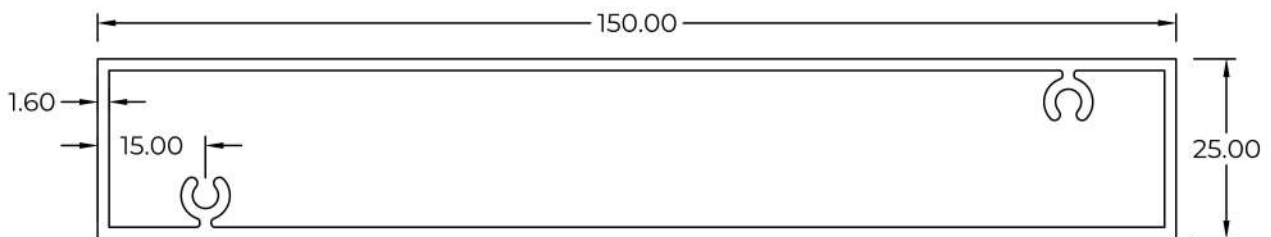

402014C
 WT : 0.425 KG/M

D069
 WT : 0.927 KG/M

D091
 WT : 0.379 KG/M

4020142
 WT : 1.197 KG/M

Hollow with Screw Holes (RHS)

4020154(M)
WT : 1.431 KG/M

4020204A(M)
WT : 1.793 KG/M

4020204B(M)
WT : 1.793 KG/M

Hollow with Screw Holes (RHS)

4020282
 WT : 2.503KG/M

6010162(M)
 WT : 1.615 KG/M

6010182(M)
 WT : 1.826 KG/M

6010204(M)
 WT : 2.038 KG/M

Hollow with Screw Holes (RHS)

6020164
WT : 1.858KG/M

6020184(M)
WT : 2.150 KG/M