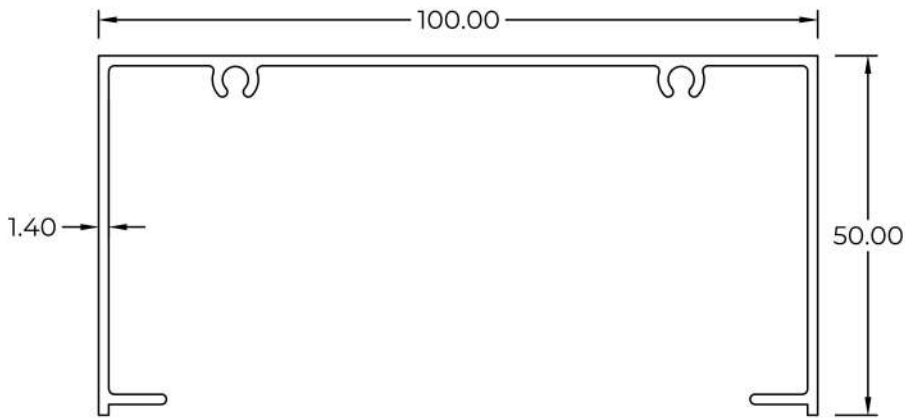

Hollow with Screw Holes (RHS)

4010122
 WT : 0.872 KG/M

4010203(M)
 WT : 1.683 KG/M

4010142(M)
 WT : 0.694 KG/M

402014C
 WT : 0.425 KG/M

4010282
 WT : 2.003 KG/M

Hollow with Screw Holes (RHS)

4020142(M)
 WT : 0.884 KG/M

402014C
 WT : 0.425 KG/M

D069
 WT : 0.927 KG/M

D091
 WT : 0.379 KG/M

4020142
 WT : 1.197 KG/M

Hollow with Screw Holes (RHS)

4020154(M)
WT : 1.431 KG/M

4020204A(M)
WT : 1.793 KG/M

4020204B(M)
WT : 1.793 KG/M