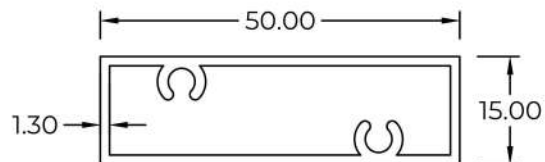

Hollow with Screw Holes (RHS)

1004122
 WT : 0.324 KG/M

1104122
 WT : 0.331 KG/M

1206122(M)
 WT : 0.363 KG/M

1406122(M)
 WT : 0.416 KG/M

1410122
 WT : 0.459 KG/M

L4061
 WT : 0.471 KG/M

2004122
 WT : 0.468 KG/M

2005132(M)
 WT : 0.528 KG/M

2006102(M)
 WT : 0.404 KG/M

2006152(M)
 WT : 0.622 KG/M

Hollow with Screw Holes (RHS)

1710132(M)
WT : 0.572 KG/M

201016C
WT : 0.182 KG/M

2010102(M)
WT : 0.446 KG/M

2010122
WT : 0.554 KG/M

2304152(M)
WT : 0.639 KG/M

2012102
WT : 0.480 KG/M

2410132
WT : 0.684 KG/M

Hollow with Screw Holes (RHS)

2606142B(M)

WT : 0.765 KG/M

2606142C

WT : 0.103 KG/M