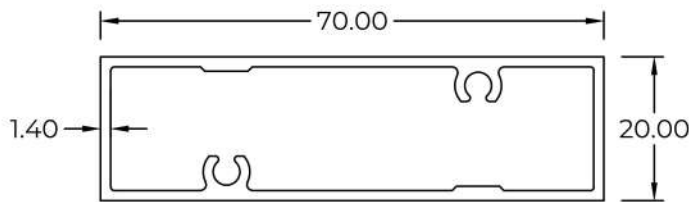

2304152(M)
WT : 0.639 KG/M

2012102
WT : 0.480 KG/M

2410132
WT : 0.684 KG/M

Hollow with Screw Holes (RHS)

2606142B(M)

WT : 0.765 KG/M

2606142C

WT : 0.103 KG/M