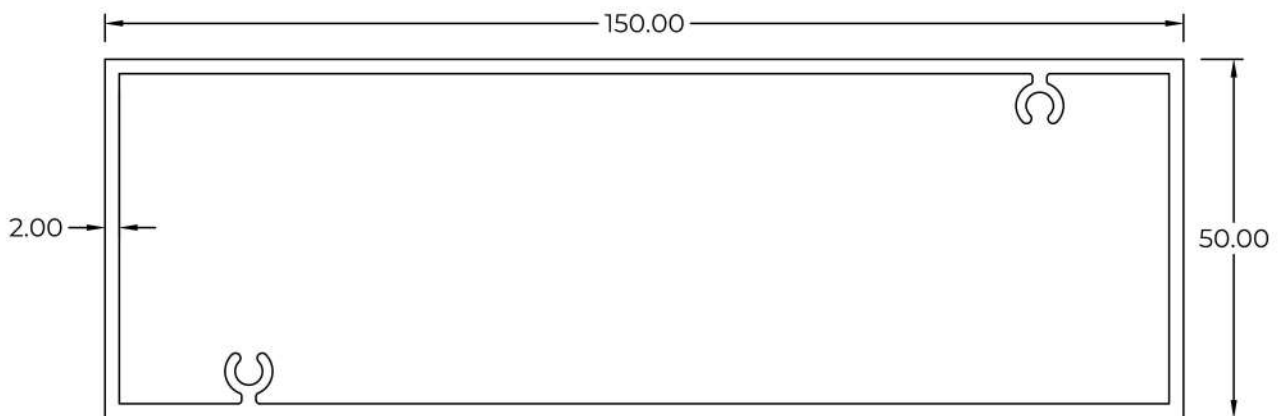

Hollow with Screw Holes (RHS)

4020282
 WT : 2.503KG/M

6010162(M)
 WT : 1.615 KG/M

6010182(M)
 WT : 1.826 KG/M

6010204(M)
 WT : 2.038 KG/M

Hollow with Screw Holes (RHS)

6020164
WT : 1.858KG/M

6020184(M)
WT : 2.150 KG/M