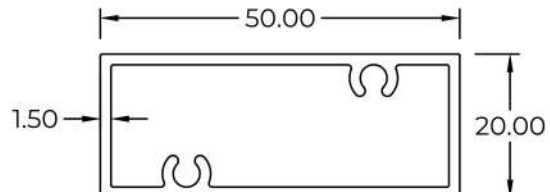

Hollow with Screw Holes (RHS)

1004122
 WT : 0.324 KG/M

1104122
 WT : 0.331 KG/M

1206122(M)
 WT : 0.363 KG/M

1406122(M)
 WT : 0.416 KG/M

1410122
 WT : 0.459 KG/M

L4061
 WT : 0.471 KG/M

2004122
 WT : 0.468 KG/M

2005132(M)
 WT : 0.528 KG/M

2006102(M)
 WT : 0.404 KG/M

2006152(M)
 WT : 0.622 KG/M

Hollow with Screw Holes (RHS)

1710132(M)
WT : 0.572 KG/M

201016C
WT : 0.182 KG/M

2010102(M)
WT : 0.446 KG/M

2010122
WT : 0.554 KG/M

2304152(M)
WT : 0.639 KG/M

2012102
WT : 0.480 KG/M

2410132
WT : 0.684 KG/M

Hollow with Screw Holes (RHS)

2606142B(M)

WT : 0.765 KG/M

2606142C

WT : 0.103 KG/M