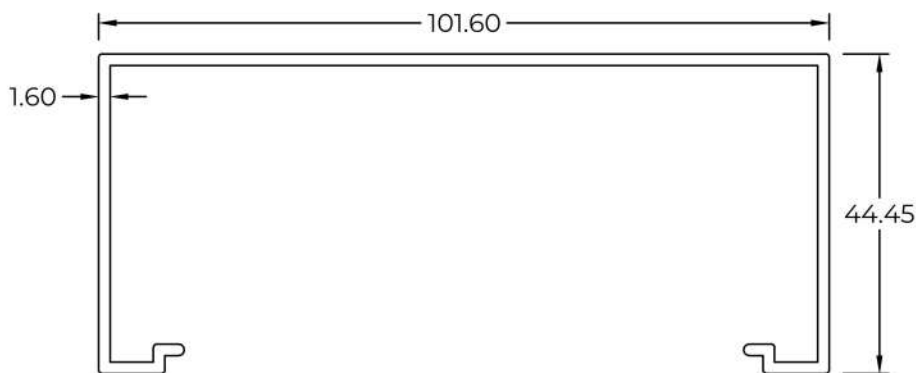

Hollow with Screw Holes (RHS)

4010122
 WT : 0.872 KG/M

4010203(M)
 WT : 1.683 KG/M

4010142(M)
 WT : 0.694 KG/M

402014C
 WT : 0.425 KG/M

4010282
 WT : 2.003 KG/M

Hollow with Screw Holes (RHS)

4020142(M)
 WT : 0.884 KG/M

402014C
 WT : 0.425 KG/M

D069
 WT : 0.927 KG/M

D091
 WT : 0.379 KG/M

4020142
 WT : 1.197 KG/M

Hollow with Screw Holes (RHS)

4020154(M)
WT : 1.431 KG/M

4020204A(M)
WT : 1.793 KG/M

4020204B(M)
WT : 1.793 KG/M