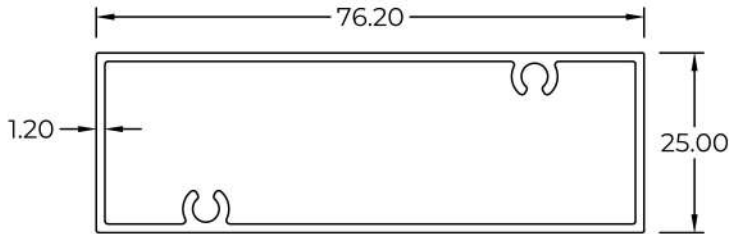

3010102(M)

WT : 0.586 KG/M

Hollow with Screw Holes (RHS)

3010122
 WT : 0.719 KG/M

3010152
 WT : 0.876 KG/M

3010154
 WT : 0.954 KG/M

3020124(M)
 WT : 0.939 KG/M

3020304(M)
 WT : 2.262 KG/M