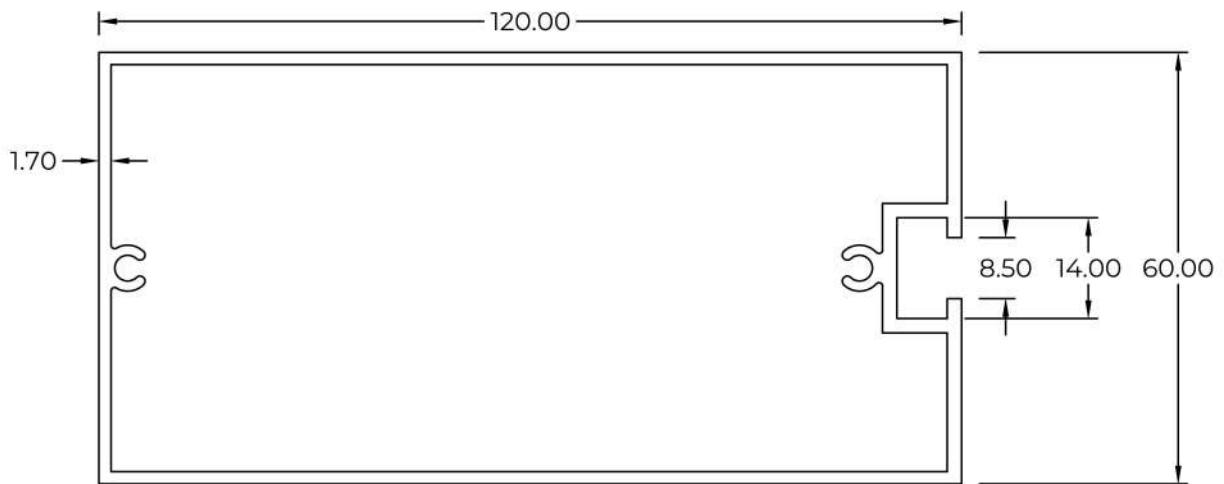

WT : 1.916 KG/M

WT : 4.090 KG/M

Hollow with Screw Holes (RHS) / Trellis Profiles

402015(M)

WT : 1.300KG/M

4623172(M)

WT : 1.894KG/M

602015(M)