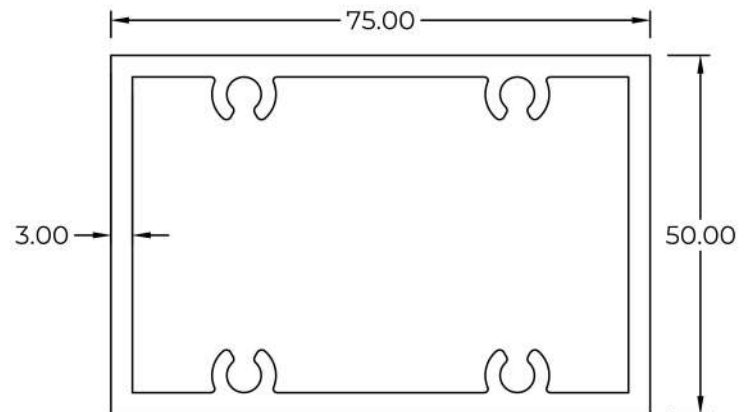

3010102(M)

WT : 0.586 KG/M

Hollow with Screw Holes (RHS)

3010122
 WT : 0.719 KG/M

3010152
 WT : 0.876 KG/M

3010154
 WT : 0.954 KG/M

3020124(M)
 WT : 0.939 KG/M

3020304(M)
 WT : 2.262 KG/M

Hollow with Screw Holes (RHS)

4010122
 WT : 0.872 KG/M

4010203(M)
 WT : 1.683 KG/M

4010142(M)
 WT : 0.694 KG/M

402014C
 WT : 0.425 KG/M

4010282
 WT : 2.003 KG/M

Hollow with Screw Holes (RHS)

4020142(M)
 WT : 0.884 KG/M

402014C
 WT : 0.425 KG/M

D069
 WT : 0.927 KG/M

D091
 WT : 0.379 KG/M

4020142
 WT : 1.197 KG/M

Hollow with Screw Holes (RHS)

4020154(M)
WT : 1.431 KG/M

4020204A(M)
WT : 1.793 KG/M

4020204B(M)
WT : 1.793 KG/M