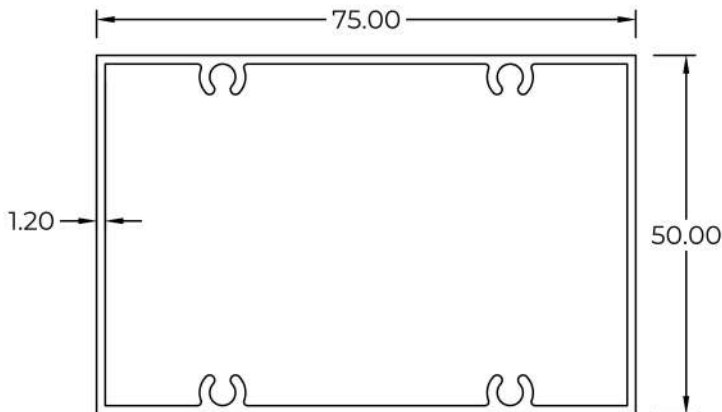

3010102(M)

WT : 0.586 KG/M

Hollow with Screw Holes (RHS)

3010122
 WT : 0.719 KG/M

3010152
 WT : 0.876 KG/M

3010154
 WT : 0.954 KG/M

3020124(M)
 WT : 0.939 KG/M

3020304(M)
 WT : 2.262 KG/M

Hollow with Screw Holes (RHS)

4010122
 WT : 0.872 KG/M

4010203(M)
 WT : 1.683 KG/M

4010142(M)
 WT : 0.694 KG/M

402014C
 WT : 0.425 KG/M

4010282
 WT : 2.003 KG/M

Hollow with Screw Holes (RHS)

4020142(M)
 WT : 0.884 KG/M