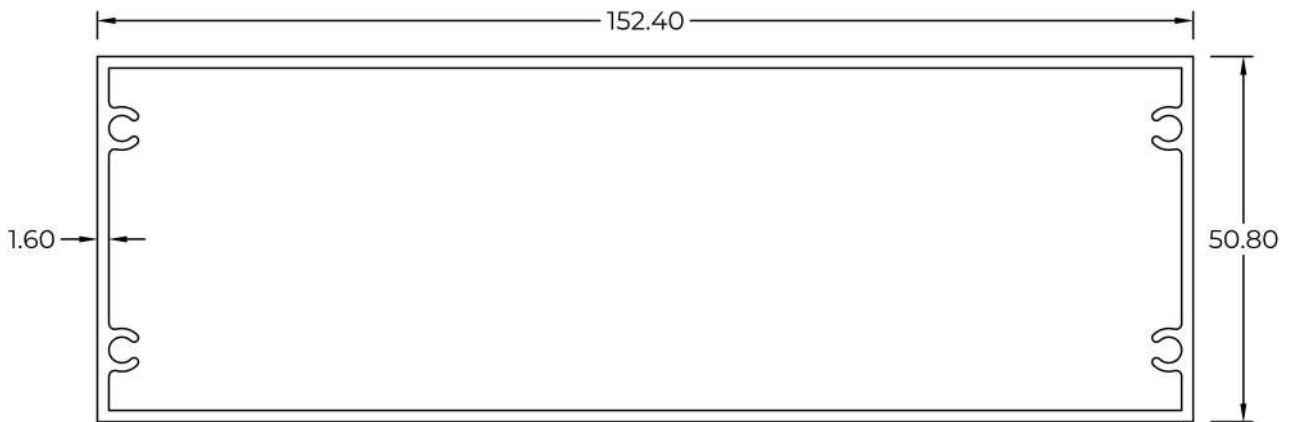

Hollow with Screw Holes (RHS)

4020282
 WT : 2.503KG/M

6010162(M)
 WT : 1.615 KG/M

6010182(M)
 WT : 1.826 KG/M

6010204(M)
 WT : 2.038 KG/M

Hollow with Screw Holes (RHS)

6020164
WT : 1.858KG/M

6020184(M)
WT : 2.150 KG/M