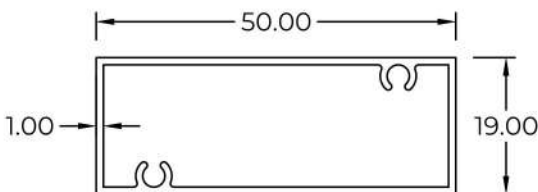

Hollow with Screw Holes (RHS)

1004122
 WT : 0.324 KG/M

1104122
 WT : 0.331 KG/M

1206122(M)
 WT : 0.363 KG/M

1406122(M)
 WT : 0.416 KG/M

1410122
 WT : 0.459 KG/M

L4061
 WT : 0.471 KG/M

2004122
 WT : 0.468 KG/M

2005132(M)
 WT : 0.528 KG/M

2006102(M)
 WT : 0.404 KG/M

2006152(M)
 WT : 0.622 KG/M

Hollow with Screw Holes (RHS)

1710132(M)
WT : 0.572 KG/M

201016C
WT : 0.182 KG/M

2010102(M)
WT : 0.446 KG/M

2010122
WT : 0.554 KG/M

2304152(M)
WT : 0.639 KG/M

2012102
WT : 0.480 KG/M

2410132
WT : 0.684 KG/M

Hollow with Screw Holes (RHS)

2606142B(M)

WT : 0.765 KG/M

2606142C

WT : 0.103 KG/M