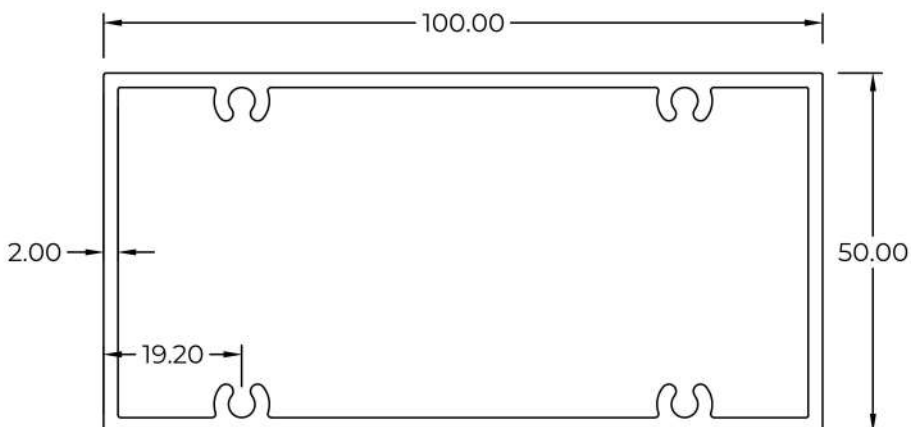

402014C
 WT : 0.425 KG/M

D069
 WT : 0.927 KG/M

D091
 WT : 0.379 KG/M

4020142
 WT : 1.197 KG/M

Hollow with Screw Holes (RHS)

4020154(M)
WT : 1.431 KG/M

4020204A(M)
WT : 1.793 KG/M

4020204B(M)
WT : 1.793 KG/M

Hollow with Screw Holes (RHS)

4020282
 WT : 2.503KG/M

6010162(M)
 WT : 1.615 KG/M

6010182(M)
 WT : 1.826 KG/M

6010204(M)
 WT : 2.038 KG/M

Hollow with Screw Holes (RHS)

6020164
WT : 1.858KG/M

6020184(M)
WT : 2.150 KG/M