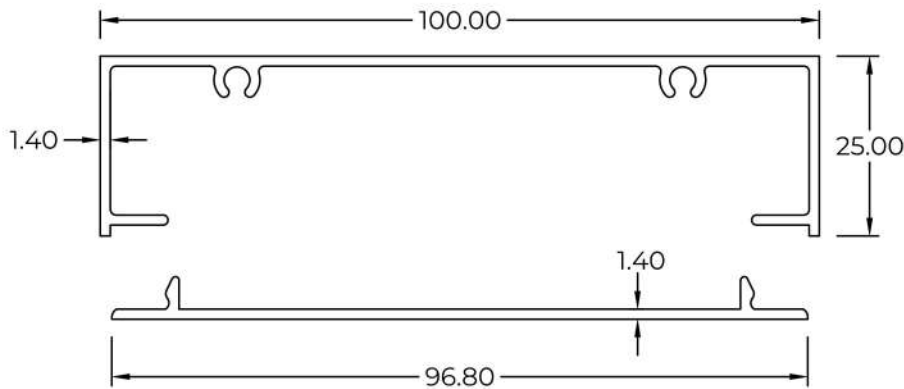

3010102(M)

WT : 0.586 KG/M

Hollow with Screw Holes (RHS)

3010122
 WT : 0.719 KG/M

3010152
 WT : 0.876 KG/M

3010154
 WT : 0.954 KG/M

3020124(M)
 WT : 0.939 KG/M

3020304(M)
 WT : 2.262 KG/M

Hollow with Screw Holes (RHS)

4010122
 WT : 0.872 KG/M

4010203(M)
 WT : 1.683 KG/M

4010142(M)
 WT : 0.694 KG/M

402014C
 WT : 0.425 KG/M

4010282
 WT : 2.003 KG/M

Hollow with Screw Holes (RHS)

4020142(M)
 WT : 0.884 KG/M

402014C
 WT : 0.425 KG/M

D069
 WT : 0.927 KG/M

D091
 WT : 0.379 KG/M

4020142
 WT : 1.197 KG/M

Hollow with Screw Holes (RHS)

4020154(M)
WT : 1.431 KG/M

4020204A(M)
WT : 1.793 KG/M

4020204B(M)
WT : 1.793 KG/M