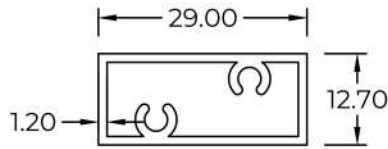

Hollow with Screw Holes (RHS)

1004122
 WT : 0.324 KG/M

1104122
 WT : 0.331 KG/M

1206122(M)
 WT : 0.363 KG/M

1406122(M)
 WT : 0.416 KG/M

1410122
 WT : 0.459 KG/M

L4061
 WT : 0.471 KG/M

2004122
 WT : 0.468 KG/M

2005132(M)
 WT : 0.528 KG/M

2006102(M)
 WT : 0.404 KG/M

2006152(M)
 WT : 0.622 KG/M

Hollow with Screw Holes (RHS)

1710132(M)
WT : 0.572 KG/M

201016C
WT : 0.182 KG/M

2010102(M)
WT : 0.446 KG/M

2010122
WT : 0.554 KG/M