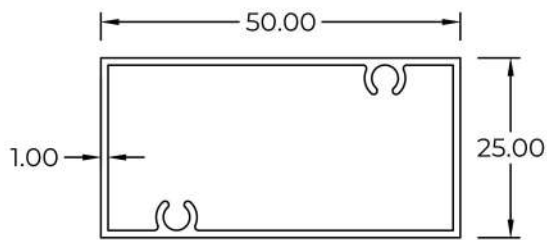

Hollow with Screw Holes (RHS)

1004122
 WT : 0.324 KG/M

1104122
 WT : 0.331 KG/M

1206122(M)
 WT : 0.363 KG/M

1406122(M)
 WT : 0.416 KG/M

1410122
 WT : 0.459 KG/M

L4061
 WT : 0.471 KG/M

2004122
 WT : 0.468 KG/M

2005132(M)
 WT : 0.528 KG/M

2006102(M)
 WT : 0.404 KG/M

2006152(M)
 WT : 0.622 KG/M

Hollow with Screw Holes (RHS)

1710132(M)
WT : 0.572 KG/M

201016C
WT : 0.182 KG/M

2010102(M)
WT : 0.446 KG/M

2010122
WT : 0.554 KG/M

2304152(M)
WT : 0.639 KG/M

2012102
WT : 0.480 KG/M

2410132
WT : 0.684 KG/M

Hollow with Screw Holes (RHS)

2606142B(M)

WT : 0.765 KG/M

2606142C

WT : 0.103 KG/M