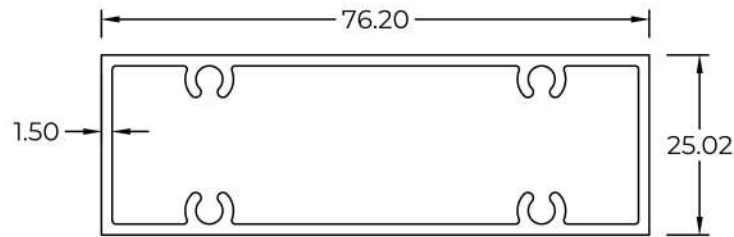

3010102(M)

WT : 0.586 KG/M

Hollow with Screw Holes (RHS)

3010122
 WT : 0.719 KG/M

3010152
 WT : 0.876 KG/M

3010154
 WT : 0.954 KG/M

3020124(M)
 WT : 0.939 KG/M

3020304(M)
 WT : 2.262 KG/M

Hollow with Screw Holes (RHS)

4010122
 WT : 0.872 KG/M

4010203(M)
 WT : 1.683 KG/M

4010142(M)
 WT : 0.694 KG/M

402014C
 WT : 0.425 KG/M

4010282
 WT : 2.003 KG/M

Hollow with Screw Holes (RHS)

4020142(M)
 WT : 0.884 KG/M

402014C
 WT : 0.425 KG/M

D069
 WT : 0.927 KG/M

D091
 WT : 0.379 KG/M

4020142
 WT : 1.197 KG/M

Hollow with Screw Holes (RHS)

4020154(M)
WT : 1.431 KG/M

4020204A(M)
WT : 1.793 KG/M

4020204B(M)
WT : 1.793 KG/M