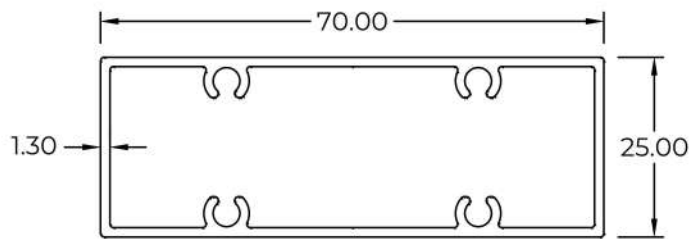

3647

WT : 0.793 KG/M