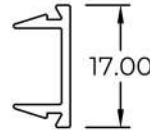

2005132(M)
 WT : 0.528 KG/M

2006102(M)
 WT : 0.404 KG/M

2006152(M)
 WT : 0.622 KG/M

Hollow with Screw Holes (RHS)

1710132(M)
WT : 0.572 KG/M

201016C
WT : 0.182 KG/M

2010102(M)
WT : 0.446 KG/M

2010122
WT : 0.554 KG/M

2304152(M)
WT : 0.639 KG/M

2012102
WT : 0.480 KG/M

2410132
WT : 0.684 KG/M

Hollow with Screw Holes (RHS)

2606142B(M)

WT : 0.765 KG/M

2606142C

WT : 0.103 KG/M