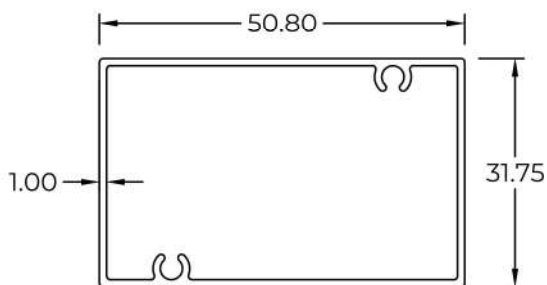

Hollow with Screw Holes (RHS)

1004122
 WT : 0.324 KG/M

1104122
 WT : 0.331 KG/M

1206122(M)
 WT : 0.363 KG/M

1406122(M)
 WT : 0.416 KG/M

1410122
 WT : 0.459 KG/M

L4061
 WT : 0.471 KG/M

2004122
 WT : 0.468 KG/M

2005132(M)
 WT : 0.528 KG/M

2006102(M)
 WT : 0.404 KG/M

2006152(M)
 WT : 0.622 KG/M

Hollow with Screw Holes (RHS)

1710132(M)
WT : 0.572 KG/M

201016C
WT : 0.182 KG/M

2010102(M)
WT : 0.446 KG/M

2010122
WT : 0.554 KG/M

2304152(M)
WT : 0.639 KG/M

2012102
WT : 0.480 KG/M

2410132
WT : 0.684 KG/M

Hollow with Screw Holes (RHS)

2606142B(M)

WT : 0.765 KG/M

2606142C

WT : 0.103 KG/M