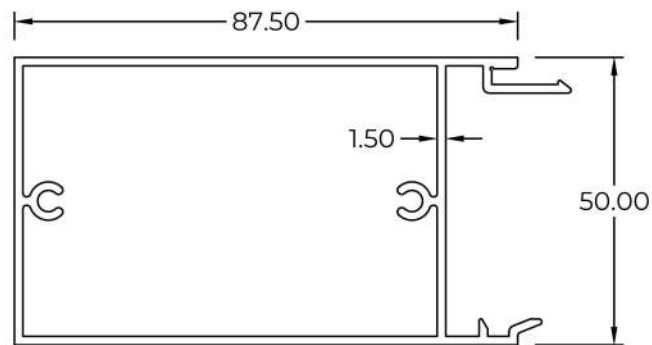

402014C
 WT : 0.425 KG/M

D069
 WT : 0.927 KG/M

D091
 WT : 0.379 KG/M

4020142
 WT : 1.197 KG/M

Hollow with Screw Holes (RHS)

4020154(M)
WT : 1.431 KG/M

4020204A(M)
WT : 1.793 KG/M

4020204B(M)
WT : 1.793 KG/M

Hollow with Screw Holes (RHS)

4020282
 WT : 2.503KG/M

6010162(M)
 WT : 1.615 KG/M

6010182(M)
 WT : 1.826 KG/M

6010204(M)
 WT : 2.038 KG/M

Hollow with Screw Holes (RHS)

6020164
WT : 1.858KG/M

6020184(M)
WT : 2.150 KG/M

6020202(M)
WT : 2.240 KG/M

Hollow with Screw Holes (RHS)

Hollow with Screw Holes (RHS)

7020154(M)

WT : 1.324 KG/M

12010204(M)

WT : 1.914 KG/M

Hollow with Screw Holes (RHS)