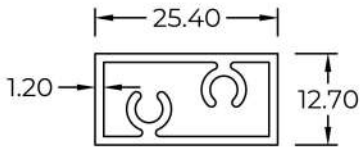

Hollow with Screw Holes (RHS)

1004122
 WT : 0.324 KG/M

1104122
 WT : 0.331 KG/M

1206122(M)
 WT : 0.363 KG/M

1406122(M)
 WT : 0.416 KG/M

1410122
 WT : 0.459 KG/M

L4061
 WT : 0.471 KG/M

2004122
 WT : 0.468 KG/M

2005132(M)
 WT : 0.528 KG/M

2006102(M)
 WT : 0.404 KG/M

2006152(M)
 WT : 0.622 KG/M

Hollow with Screw Holes (RHS)

1710132(M)
WT : 0.572 KG/M

201016C
WT : 0.182 KG/M

2010102(M)
WT : 0.446 KG/M

2010122
WT : 0.554 KG/M