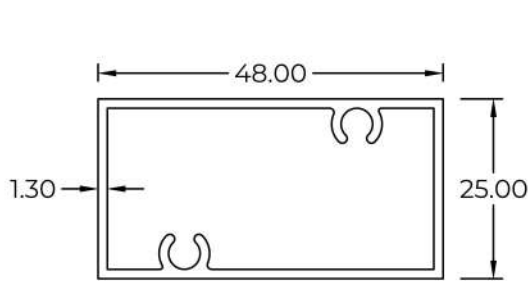

Hollow with Screw Holes (RHS)

1004122
 WT : 0.324 KG/M

1104122
 WT : 0.331 KG/M

1206122(M)
 WT : 0.363 KG/M

1406122(M)
 WT : 0.416 KG/M

1410122
 WT : 0.459 KG/M

L4061
 WT : 0.471 KG/M

2004122
 WT : 0.468 KG/M

2005132(M)
 WT : 0.528 KG/M

2006102(M)
 WT : 0.404 KG/M

2006152(M)
 WT : 0.622 KG/M

Hollow with Screw Holes (RHS)

1710132(M)
WT : 0.572 KG/M

201016C
WT : 0.182 KG/M

2010102(M)
WT : 0.446 KG/M

2010122
WT : 0.554 KG/M

2304152(M)
WT : 0.639 KG/M

2012102
WT : 0.480 KG/M

2410132
WT : 0.684 KG/M

Hollow with Screw Holes (RHS)

2606142B(M)

WT : 0.765 KG/M

2606142C

WT : 0.103 KG/M