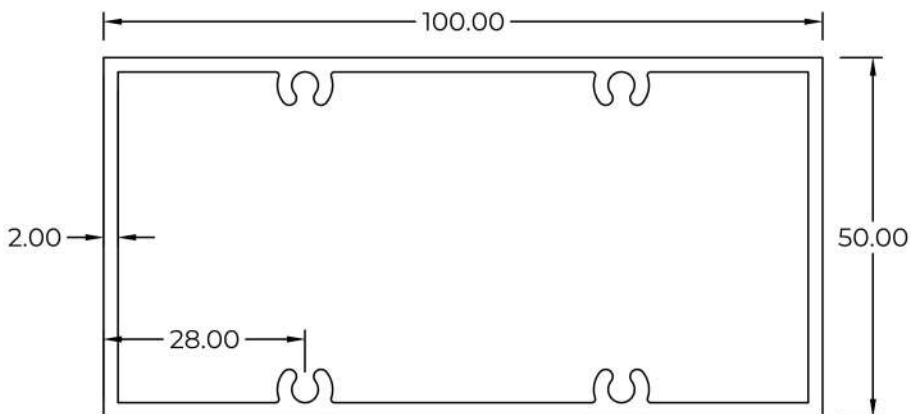

402014C
 WT : 0.425 KG/M

D069
 WT : 0.927 KG/M

D091
 WT : 0.379 KG/M

4020142
 WT : 1.197 KG/M

Hollow with Screw Holes (RHS)

4020154(M)
WT : 1.431 KG/M

4020204A(M)
WT : 1.793 KG/M

4020204B(M)
WT : 1.793 KG/M

Hollow with Screw Holes (RHS)

4020282
 WT : 2.503KG/M

6010162(M)
 WT : 1.615 KG/M

6010182(M)
 WT : 1.826 KG/M

6010204(M)
 WT : 2.038 KG/M

Hollow with Screw Holes (RHS)

6020164
WT : 1.858KG/M

6020184(M)
WT : 2.150 KG/M