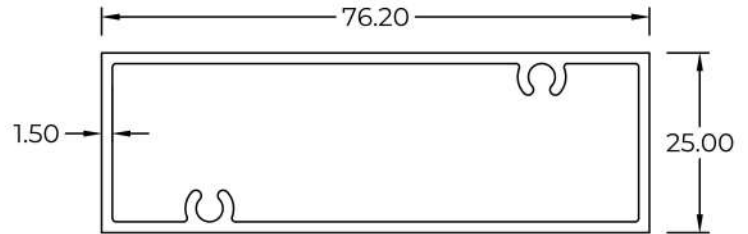

3010102(M)

WT : 0.586 KG/M

Hollow with Screw Holes (RHS)

3010122
 WT : 0.719 KG/M

3010152
 WT : 0.876 KG/M

3010154
 WT : 0.954 KG/M

3020124(M)
 WT : 0.939 KG/M

3020304(M)
 WT : 2.262 KG/M