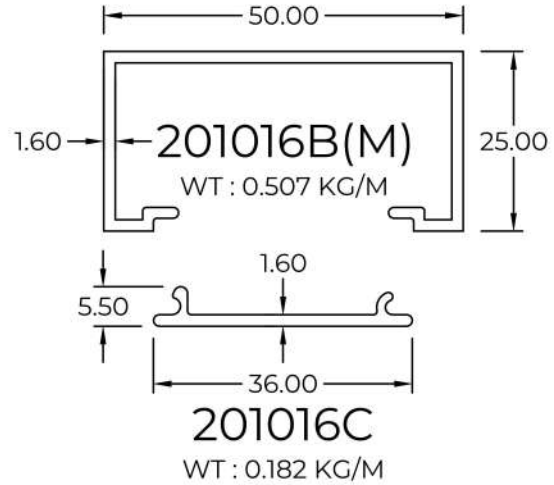

Hollow with Screw Holes (RHS)

1004122
 WT : 0.324 KG/M

1104122
 WT : 0.331 KG/M

1206122(M)
 WT : 0.363 KG/M

1406122(M)
 WT : 0.416 KG/M

1410122
 WT : 0.459 KG/M

L4061
 WT : 0.471 KG/M

2004122
 WT : 0.468 KG/M

2005132(M)
 WT : 0.528 KG/M

2006102(M)
 WT : 0.404 KG/M

2006152(M)
 WT : 0.622 KG/M

Hollow with Screw Holes (RHS)

1710132(M)
WT : 0.572 KG/M

201016C
WT : 0.182 KG/M

2010102(M)
WT : 0.446 KG/M

2010122
WT : 0.554 KG/M

2304152(M)
WT : 0.639 KG/M

2012102
WT : 0.480 KG/M

2410132
WT : 0.684 KG/M

Hollow with Screw Holes (RHS)

2606142B(M)

WT : 0.765 KG/M

2606142C

WT : 0.103 KG/M

WT : 1.707KG/M