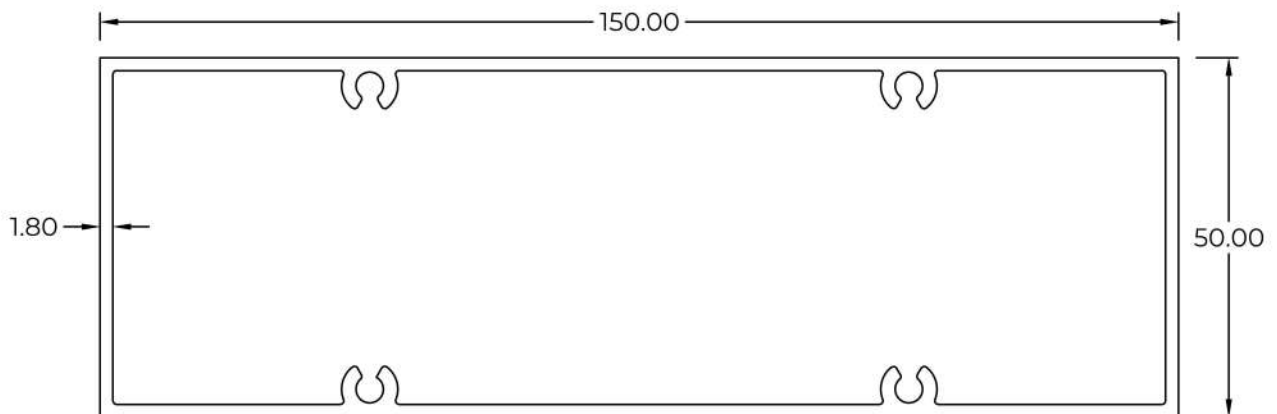

Hollow with Screw Holes (RHS)

4020282
 WT : 2.503KG/M

6010162(M)
 WT : 1.615 KG/M

6010182(M)
 WT : 1.826 KG/M

6010204(M)
 WT : 2.038 KG/M

Hollow with Screw Holes (RHS)

6020164
WT : 1.858KG/M

6020184(M)
WT : 2.150 KG/M