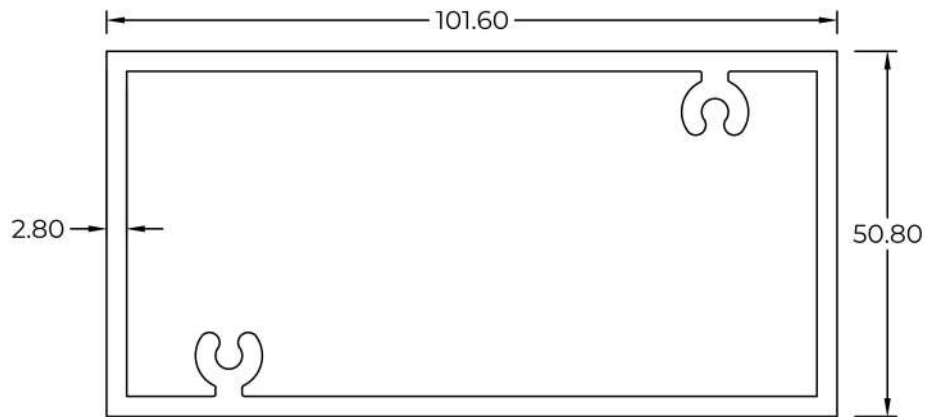

402014C
 WT : 0.425 KG/M

D069
 WT : 0.927 KG/M

D091
 WT : 0.379 KG/M

4020142
 WT : 1.197 KG/M

Hollow with Screw Holes (RHS)

4020154(M)
WT : 1.431 KG/M

4020204A(M)
WT : 1.793 KG/M

4020204B(M)
WT : 1.793 KG/M

Hollow with Screw Holes (RHS)

4020282
 WT : 2.503KG/M

6010162(M)
 WT : 1.615 KG/M

6010182(M)
 WT : 1.826 KG/M

6010204(M)
 WT : 2.038 KG/M

Hollow with Screw Holes (RHS)

6020164
WT : 1.858KG/M

6020184(M)
WT : 2.150 KG/M