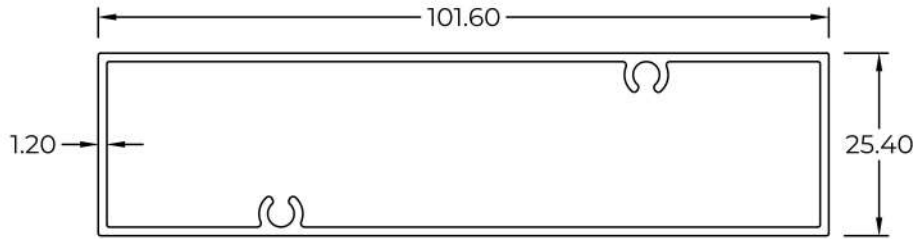

3020124(M)
WT : 0.939 KG/M

3020304(M)
WT : 2.262 KG/M

Hollow with Screw Holes (RHS)

4010122
WT : 0.872 KG/M