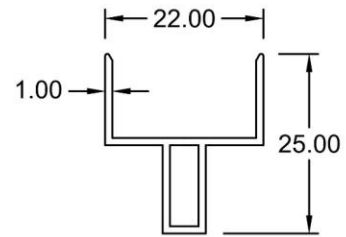

Miscellaneous

Glazing Bead

Glazing Bead
SPF5
WT : 0.138 KG/M

Beading
SPF5A
WT : 0.095 KG/M

Double Glazing Adaptor
1795
WT : 0.198 KG/M

Showcase

Top (Showcase)
5300
WT : 0.148 KG/M

Bottom Track (Showcase U)
5101
WT : 0.100 KG/M

Inner Bottom (Showcase H)
5100
WT : 0.168 KG/M

Small Tee
5904
WT : 0.086 KG/M

Cabinet Sash Roller
RD-C60