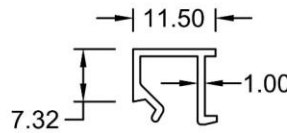

Miscellaneous

Glazing Bead

Glazing Bead
SPF5
WT : 0.138 KG/M

Beading
SPF5A
WT : 0.095 KG/M

Double Glazing Adaptor
1795
WT : 0.198 KG/M

Showcase

Top (Showcase)
5300
WT : 0.148 KG/M

Bottom Track (Showcase U)
5101
WT : 0.100 KG/M

Inner Bottom (Showcase H)
5100
WT : 0.168 KG/M

Small Tee
5904
WT : 0.086 KG/M

Cabinet Sash Roller
RD-C60