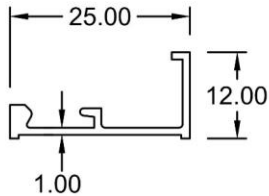

Miscellaneous

Glazing Bead

Glazing Bead
SPF5
WT : 0.138 KG/M

Beading
SPF5A
WT : 0.095 KG/M

Double Glazing Adaptor
1795
WT : 0.198 KG/M

Showcase

Top (Showcase)
5300
WT : 0.148 KG/M

Bottom Track (Showcase U)
5101
WT : 0.100 KG/M

Inner Bottom (Showcase H)
5100
WT : 0.168 KG/M

Small Tee
5904
WT : 0.086 KG/M

Cabinet Sash Roller
RD-C60