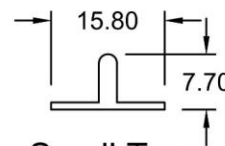

Miscellaneous

Glazing Bead

Glazing Bead
SPF5
WT : 0.138 KG/M

Beading
SPF5A
WT : 0.095 KG/M

Double Glazing Adaptor
1795
WT : 0.198 KG/M

Showcase

Top (Showcase)
5300
WT : 0.148 KG/M

Bottom Track (Showcase U)
5101
WT : 0.100 KG/M

Inner Bottom (Showcase H)
5100
WT : 0.168 KG/M

Small Tee
5904
WT : 0.086 KG/M

Cabinet Sash Roller
RD-C60