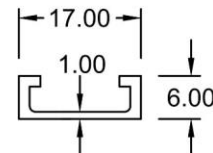

Miscellaneous

Glazing Bead

Glazing Bead
SPF5
WT : 0.138 KG/M

Beading
SPF5A
WT : 0.095 KG/M

Double Glazing Adaptor
1795
WT : 0.198 KG/M

Showcase

Top (Showcase)
5300
WT : 0.148 KG/M

Bottom Track (Showcase U)
5101
WT : 0.100 KG/M

Inner Bottom (Showcase H)
5100
WT : 0.168 KG/M

Small Tee
5904
WT : 0.086 KG/M

Cabinet Sash Roller
RD-C60