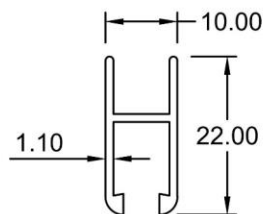

Miscellaneous

Glazing Bead

Glazing Bead
SPF5
WT : 0.138 KG/M

Beading
SPF5A
WT : 0.095 KG/M

Double Glazing Adaptor
1795
WT : 0.198 KG/M

Showcase

Top (Showcase)
5300
WT : 0.148 KG/M

Bottom Track (Showcase U)
5101
WT : 0.100 KG/M

Inner Bottom (Showcase H)
5100
WT : 0.168 KG/M

Small Tee
5904
WT : 0.086 KG/M

Cabinet Sash Roller
RD-C60