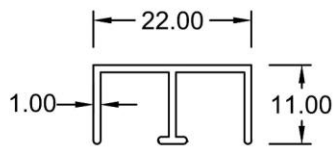

Miscellaneous

Glazing Bead

Glazing Bead
SPF5
WT : 0.138 KG/M

Beading
SPF5A
WT : 0.095 KG/M

Double Glazing Adaptor
1795
WT : 0.198 KG/M

Showcase

Top (Showcase)
5300
WT : 0.148 KG/M

Bottom Track (Showcase U)
5101
WT : 0.100 KG/M

Inner Bottom (Showcase H)
5100
WT : 0.168 KG/M

Small Tee
5904
WT : 0.086 KG/M

Cabinet Sash Roller
RD-C60