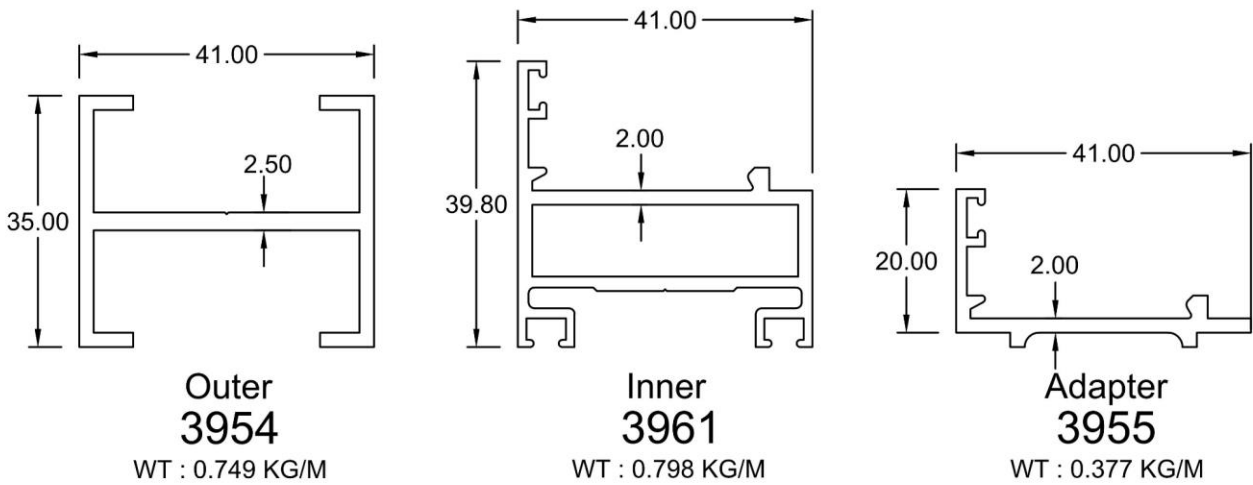

## Pivoted Window AW1-41.BO

**Beading 3721**  
WT : 0.188 KG/M  
Glass Thk: 6 - 8 MM

**Beading 4456**  
WT : 0.197 KG/M  
Glass Thk: 13.52 - 15.52 MM

**Beading 3855**  
WT : 0.173 KG/M  
Glass Thk: 24 MM