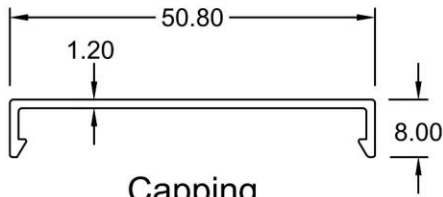

## Skylight SL50

**Capping  
4332**  
WT : 0.217 KG/M

**Clamping  
4333**  
WT : 0.467 KG/M

**Base  
5077**  
WT : 0.319 KG/M

**Base  
050-263**  
WT : 0.615 KG/M

**F Section  
8205**  
WT : 0.203 KG/M

**F Section  
2698**  
WT : 0.228 KG/M

**F Section  
2697**  
WT : 0.228 KG/M

**F Section  
8204**  
WT : 0.247 KG/M

**F Section  
8203**  
WT : 0.261 KG/M

**Gasket  
GK-5250-BK**