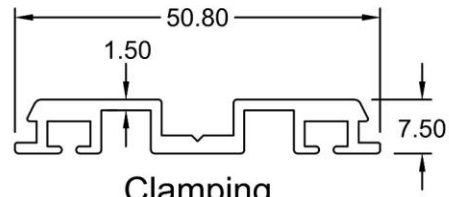

## Skylight SL50

**Capping  
4332**  
WT : 0.217 KG/M

**Clamping  
4333**  
WT : 0.467 KG/M

**Base  
5077**  
WT : 0.319 KG/M

**Base  
050-263**  
WT : 0.615 KG/M

**F Section  
8205**  
WT : 0.203 KG/M

**F Section  
2698**  
WT : 0.228 KG/M

**F Section  
2697**  
WT : 0.228 KG/M

**F Section  
8204**  
WT : 0.247 KG/M

**F Section  
8203**  
WT : 0.261 KG/M

**Gasket  
GK-5250-BK**