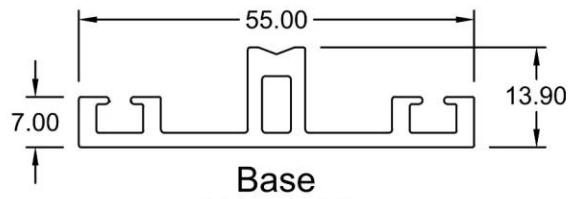

## Skylight SL50

**Capping  
4332**  
WT : 0.217 KG/M

**Clamping  
4333**  
WT : 0.467 KG/M

**Base  
5077**  
WT : 0.319 KG/M

**Base  
050-263**  
WT : 0.615 KG/M

**F Section  
8205**  
WT : 0.203 KG/M

**F Section  
2698**  
WT : 0.228 KG/M

**F Section  
2697**  
WT : 0.228 KG/M

**F Section  
8204**  
WT : 0.247 KG/M

**F Section  
8203**  
WT : 0.261 KG/M

**Gasket  
GK-5250-BK**