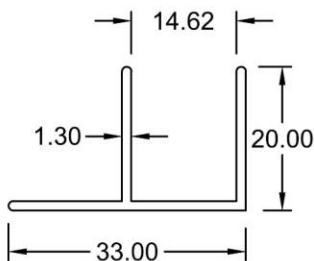

## Skylight SL50

**Capping  
4332**  
WT : 0.217 KG/M

**Clamping  
4333**  
WT : 0.467 KG/M

**Base  
5077**  
WT : 0.319 KG/M

**Base  
050-263**  
WT : 0.615 KG/M

**F Section  
8205**  
WT : 0.203 KG/M

**F Section  
2698**  
WT : 0.228 KG/M

**F Section  
2697**  
WT : 0.228 KG/M

**F Section  
8204**  
WT : 0.247 KG/M

**F Section  
8203**  
WT : 0.261 KG/M

**Gasket  
GK-5250-BK**