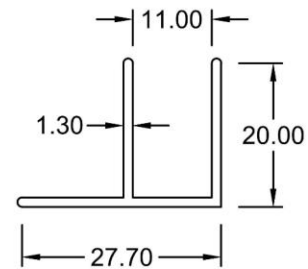

## Skylight SL50

**Capping  
4332**  
WT : 0.217 KG/M

**Clamping  
4333**  
WT : 0.467 KG/M

**Base  
5077**  
WT : 0.319 KG/M

**Base  
050-263**  
WT : 0.615 KG/M

**F Section  
8205**  
WT : 0.203 KG/M

**F Section  
2698**  
WT : 0.228 KG/M

**F Section  
2697**  
WT : 0.228 KG/M

**F Section  
8204**  
WT : 0.247 KG/M

**F Section  
8203**  
WT : 0.261 KG/M

**Gasket  
GK-5250-BK**