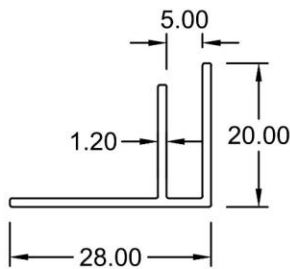

## Skylight SL50

**Capping  
4332**  
WT : 0.217 KG/M

**Clamping  
4333**  
WT : 0.467 KG/M

**Base  
5077**  
WT : 0.319 KG/M

**Base  
050-263**  
WT : 0.615 KG/M

**F Section  
8205**  
WT : 0.203 KG/M

**F Section  
2698**  
WT : 0.228 KG/M

**F Section  
2697**  
WT : 0.228 KG/M

**F Section  
8204**  
WT : 0.247 KG/M

**F Section  
8203**  
WT : 0.261 KG/M

**Gasket  
GK-5250-BK**