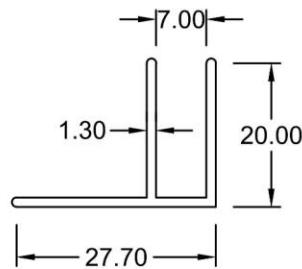

## Skylight SL50

**Capping  
4332**  
WT : 0.217 KG/M

**Clamping  
4333**  
WT : 0.467 KG/M

**Base  
5077**  
WT : 0.319 KG/M

**Base  
050-263**  
WT : 0.615 KG/M

**F Section  
8205**  
WT : 0.203 KG/M

**F Section  
2698**  
WT : 0.228 KG/M

**F Section  
2697**  
WT : 0.228 KG/M

**F Section  
8204**  
WT : 0.247 KG/M

**F Section  
8203**  
WT : 0.261 KG/M

**Gasket  
GK-5250-BK**