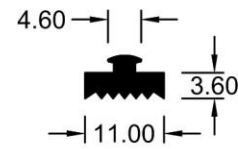

## Skylight SL50

**Capping  
4332**  
WT : 0.217 KG/M

**Clamping  
4333**  
WT : 0.467 KG/M

**Base  
5077**  
WT : 0.319 KG/M

**Base  
050-263**  
WT : 0.615 KG/M

**F Section  
8205**  
WT : 0.203 KG/M

**F Section  
2698**  
WT : 0.228 KG/M

**F Section  
2697**  
WT : 0.228 KG/M

**F Section  
8204**  
WT : 0.247 KG/M

**F Section  
8203**  
WT : 0.261 KG/M

**Gasket  
GK-5250-BK**