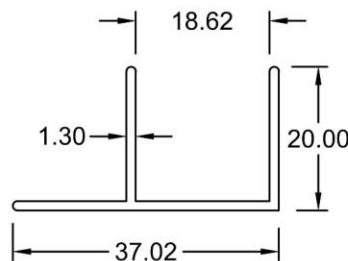

## Skylight SL50

**Capping  
4332**  
WT : 0.217 KG/M

**Clamping  
4333**  
WT : 0.467 KG/M

**Base  
5077**  
WT : 0.319 KG/M

**Base  
050-263**  
WT : 0.615 KG/M

**F Section  
8205**  
WT : 0.203 KG/M

**F Section  
2698**  
WT : 0.228 KG/M

**F Section  
2697**  
WT : 0.228 KG/M

**F Section  
8204**  
WT : 0.247 KG/M

**F Section  
8203**  
WT : 0.261 KG/M

**Gasket  
GK-5250-BK**