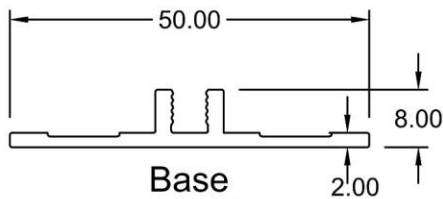

## Skylight SL50

**Capping  
4332**  
WT : 0.217 KG/M

**Clamping  
4333**  
WT : 0.467 KG/M

**Base  
5077**  
WT : 0.319 KG/M

**Base  
050-263**  
WT : 0.615 KG/M

**F Section  
8205**  
WT : 0.203 KG/M

**F Section  
2698**  
WT : 0.228 KG/M

**F Section  
2697**  
WT : 0.228 KG/M

**F Section  
8204**  
WT : 0.247 KG/M

**F Section  
8203**  
WT : 0.261 KG/M

**Gasket  
GK-5250-BK**