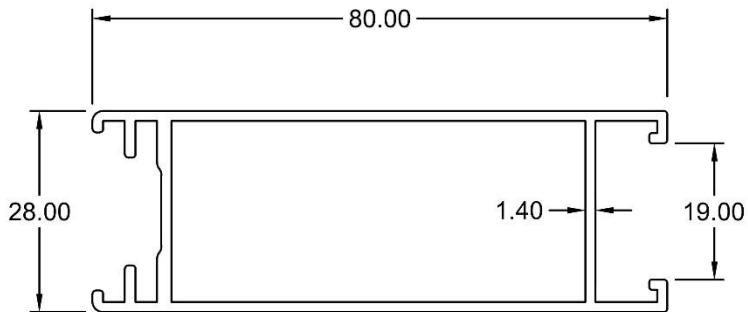

Sliding Window SD80-I55.19G

**Inner Top
2107Z**
WT : 0.555 KG/M

**Inner Bottom
2108Z**
WT : 0.963 KG/M

**Inner
2109Z**
WT : 0.713 KG/M

**Inner with Hook
2110Z**
WT : 0.858 KG/M

**Inner w/o Hook
2111Z**
WT : 0.765 KG/M

Sliding Door SD80-I80.19G

Inner
2209Z
WT : 0.902 KG/M

Inner with Hook
2210Z
WT : 1.112 KG/M

Inner w/o Hook
2211Z
WT : 0.952 KG/M