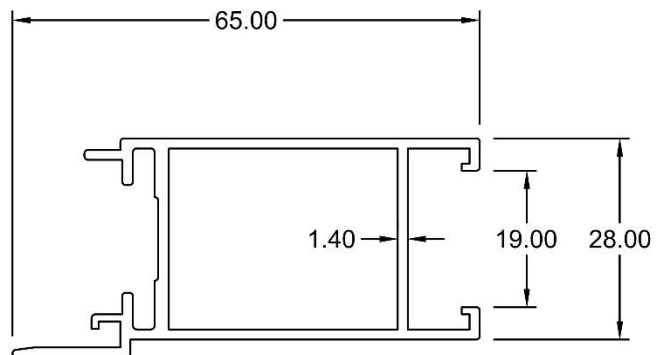

Sliding Window SD80-I55.19G

**Inner Top
2107Z**
WT : 0.555 KG/M

**Inner Bottom
2108Z**
WT : 0.963 KG/M

**Inner
2109Z**
WT : 0.713 KG/M

**Inner with Hook
2110Z**
WT : 0.858 KG/M

**Inner w/o Hook
2111Z**
WT : 0.765 KG/M

Sliding Door SD80-I80.19G

Inner
2209Z
WT : 0.902 KG/M

Inner with Hook
2210Z
WT : 1.112 KG/M

Inner w/o Hook
2211Z
WT : 0.952 KG/M