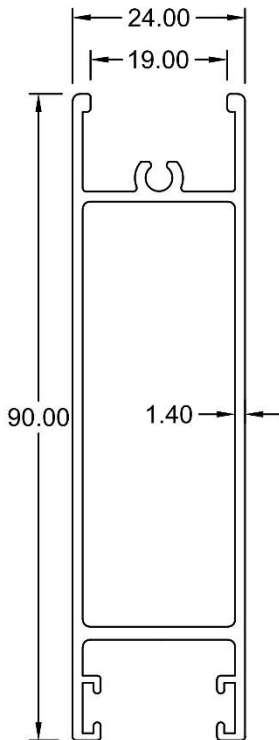

Sliding Window SD80-I55.19G

**Inner Top
2107Z**
WT : 0.555 KG/M

**Inner Bottom
2108Z**
WT : 0.963 KG/M

**Inner
2109Z**
WT : 0.713 KG/M

**Inner with Hook
2110Z**
WT : 0.858 KG/M

**Inner w/o Hook
2111Z**
WT : 0.765 KG/M

Sliding Door SD80-I80.19G

Inner
2209Z
WT : 0.902 KG/M

Inner with Hook
2210Z
WT : 1.112 KG/M

Inner w/o Hook
2211Z
WT : 0.952 KG/M