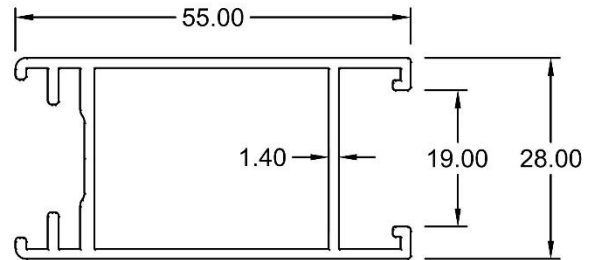

Sliding Window SD80-I55.19G

**Inner Top
2107Z**
WT : 0.555 KG/M

**Inner Bottom
2108Z**
WT : 0.963 KG/M

**Inner
2109Z**
WT : 0.713 KG/M

**Inner with Hook
2110Z**
WT : 0.858 KG/M

**Inner w/o Hook
2111Z**
WT : 0.765 KG/M

Sliding Door SD80-I80.19G

Inner
2209Z
WT : 0.902 KG/M

Inner with Hook
2210Z
WT : 1.112 KG/M

Inner w/o Hook
2211Z
WT : 0.952 KG/M