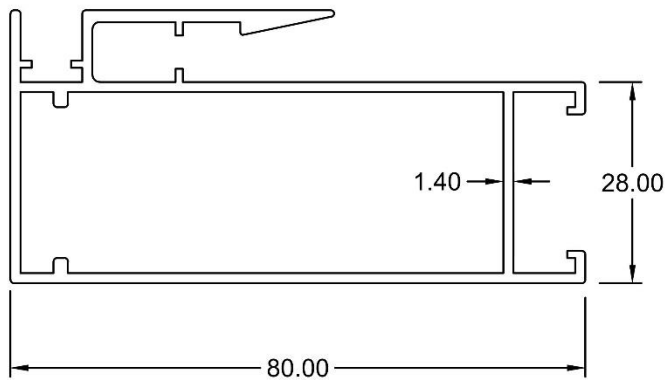

Sliding Window SD80-I55.19G

**Inner Top
2107Z**
WT : 0.555 KG/M

**Inner Bottom
2108Z**
WT : 0.963 KG/M

**Inner
2109Z**
WT : 0.713 KG/M

**Inner with Hook
2110Z**
WT : 0.858 KG/M

**Inner w/o Hook
2111Z**
WT : 0.765 KG/M

Sliding Door SD80-I80.19G

Inner
2209Z
WT : 0.902 KG/M

Inner with Hook
2210Z
WT : 1.112 KG/M

Inner w/o Hook
2211Z
WT : 0.952 KG/M