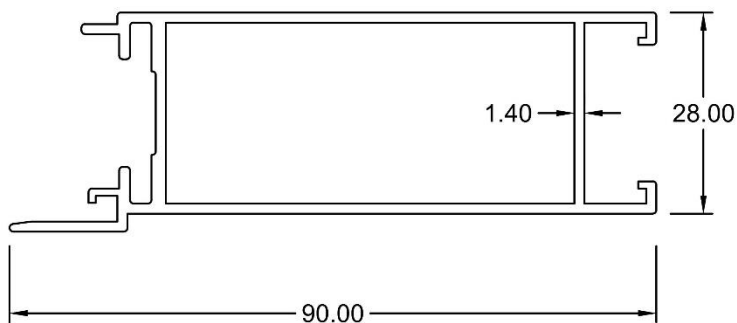

Sliding Window SD80-I55.19G

**Inner Top
2107Z**
WT : 0.555 KG/M

**Inner Bottom
2108Z**
WT : 0.963 KG/M

**Inner
2109Z**
WT : 0.713 KG/M

**Inner with Hook
2110Z**
WT : 0.858 KG/M

**Inner w/o Hook
2111Z**
WT : 0.765 KG/M

Sliding Door SD80-I80.19G

Inner
2209Z
WT : 0.902 KG/M

Inner with Hook
2210Z
WT : 1.112 KG/M

Inner w/o Hook
2211Z
WT : 0.952 KG/M