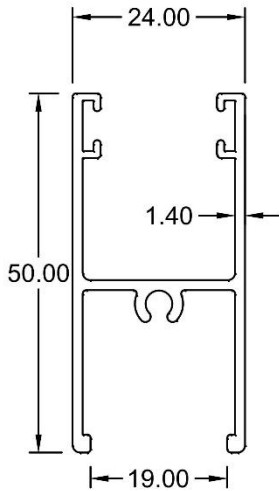

Sliding Window SD80-I55.19G

**Inner Top
2107Z**
WT : 0.555 KG/M

**Inner Bottom
2108Z**
WT : 0.963 KG/M

**Inner
2109Z**
WT : 0.713 KG/M

**Inner with Hook
2110Z**
WT : 0.858 KG/M

**Inner w/o Hook
2111Z**
WT : 0.765 KG/M

Sliding Door SD80-I80.19G

Inner
2209Z
WT : 0.902 KG/M

Inner with Hook
2210Z
WT : 1.112 KG/M

Inner w/o Hook
2211Z
WT : 0.952 KG/M