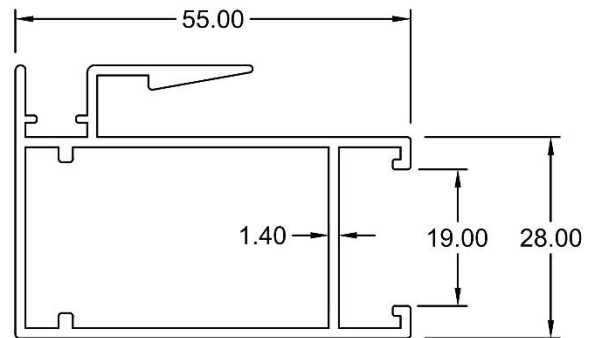

Sliding Window SD80-I55.19G

**Inner Top
2107Z**
WT : 0.555 KG/M

**Inner Bottom
2108Z**
WT : 0.963 KG/M

**Inner
2109Z**
WT : 0.713 KG/M

**Inner with Hook
2110Z**
WT : 0.858 KG/M

**Inner w/o Hook
2111Z**
WT : 0.765 KG/M

Sliding Door SD80-I80.19G

Inner
2209Z
WT : 0.902 KG/M

Inner with Hook
2210Z
WT : 1.112 KG/M

Inner w/o Hook
2211Z
WT : 0.952 KG/M