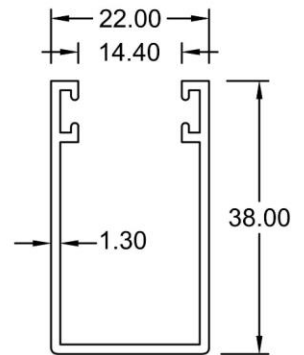

Miscellaneous

Cat Ladder

**Rung
1062**

WT : 0.393 KG/M

**Side Rail
5354D**

WT : 0.818 KG/M

Staircase

**Stair Nosing
1885**

WT : 0.277 KG/M

**Chequered Trim
12928**

WT : 0.305 KG/M

Top Track

**Top Track
2213**

WT : 0.381 KG/M

**Wall Bracket
MS-720**

For 2213

**PVC Guide
MS-7201**

**CL Roller
MS-7202**

45 KG / Panel for 2 Rollers

**Stopper
MS-7203**

Miscellaneous

Top Track

**Top Track
11938**
WT : 1.091 KG/M

Ceiling Trellis

11202
WT : 0.727 KG/M

14212
WT : 0.834 KG/M

**Side Guide
7957**
WT : 0.384 KG/M

15895
WT : 1.965 KG/M

Miscellaneous

Cabinet

Double Track
11042A
WT : 0.306 KG/M

Single Track
11363
WT : 0.081 KG/M