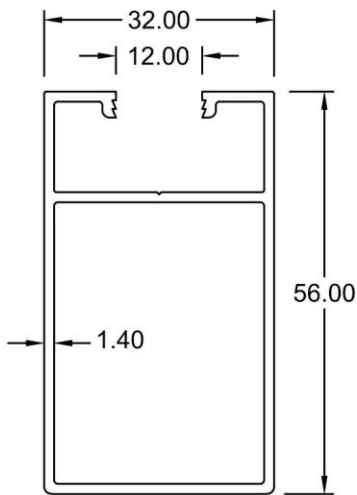

WT : 0.277 KG/M

**Chequered Trim
12928**

WT : 0.305 KG/M

Top Track

**Top Track
2213**

WT : 0.381 KG/M

**Wall Bracket
MS-720**

For 2213

**PVC Guide
MS-7201**

**CL Roller
MS-7202**

45 KG / Panel for 2 Rollers

**Stopper
MS-7203**

Miscellaneous

Top Track

**Top Track
11938**
WT : 1.091 KG/M

Ceiling Trellis

11202
WT : 0.727 KG/M

14212
WT : 0.834 KG/M

**Side Guide
7957**
WT : 0.384 KG/M

15895
WT : 1.965 KG/M

Miscellaneous

Cabinet

Double Track
11042A
WT : 0.306 KG/M

Single Track
11363
WT : 0.081 KG/M