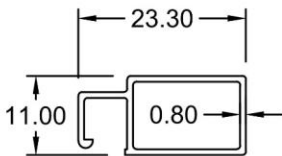

Insect Screen

Insect Screen
4066
WT : 0.149 KG/M