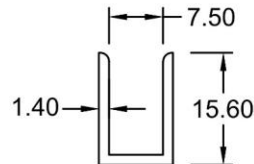

Amplimesh

Amplimesh U
3184
WT : 0.146 KG/M