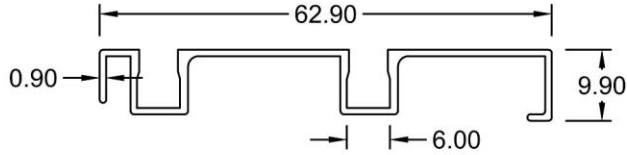

11202
WT : 0.727 KG/M

14212
WT : 0.834 KG/M

**Side Guide
7957**
WT : 0.384 KG/M

15895
WT : 1.965 KG/M

Miscellaneous

Cabinet

Double Track
11042A
WT : 0.306 KG/M

Single Track
11363
WT : 0.081 KG/M