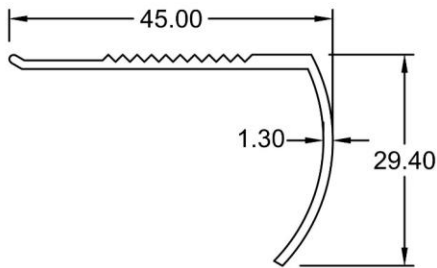

Miscellaneous

Cat Ladder

**Rung
1062**

WT : 0.393 KG/M

**Side Rail
5354D**

WT : 0.818 KG/M

Staircase

**Stair Nosing
1885**

WT : 0.277 KG/M

**Chequered Trim
12928**

WT : 0.305 KG/M

Top Track

**Top Track
2213**

WT : 0.381 KG/M

**Wall Bracket
MS-720**

For 2213

**PVC Guide
MS-7201**

**CL Roller
MS-7202**

45 KG / Panel for 2 Rollers

**Stopper
MS-7203**

Miscellaneous

Top Track

**Top Track
11938**
WT : 1.091 KG/M

Ceiling Trellis