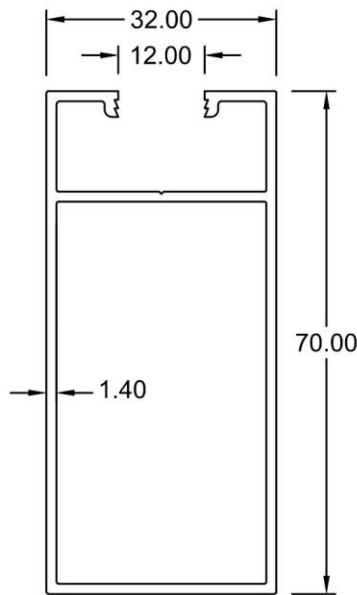

WT : 0.277 KG/M

**Chequered Trim
12928**

WT : 0.305 KG/M

Top Track

**Top Track
2213**

WT : 0.381 KG/M

**Wall Bracket
MS-720**

For 2213

**PVC Guide
MS-7201**

**CL Roller
MS-7202**

45 KG / Panel for 2 Rollers

**Stopper
MS-7203**

Miscellaneous

Top Track

**Top Track
11938**
WT : 1.091 KG/M

Ceiling Trellis

11202
WT : 0.727 KG/M

14212
WT : 0.834 KG/M

**Side Guide
7957**
WT : 0.384 KG/M

15895
WT : 1.965 KG/M

Miscellaneous

Cabinet

Double Track
11042A
WT : 0.306 KG/M

Single Track
11363
WT : 0.081 KG/M