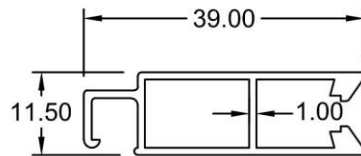

Insect Screen
4067
WT : 0.320 KG/M