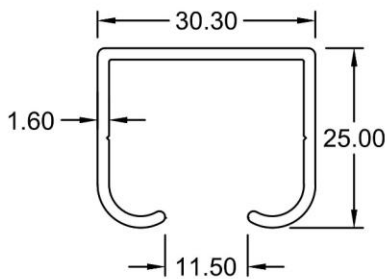

Miscellaneous

Cat Ladder

**Rung
1062**

WT : 0.393 KG/M

**Side Rail
5354D**

WT : 0.818 KG/M

Staircase

**Stair Nosing
1885**

WT : 0.277 KG/M

**Chequered Trim
12928**

WT : 0.305 KG/M

Top Track

**Top Track
2213**

WT : 0.381 KG/M

**Wall Bracket
MS-720**

For 2213

**PVC Guide
MS-7201**

**CL Roller
MS-7202**

45 KG / Panel for 2 Rollers

**Stopper
MS-7203**

Miscellaneous

Top Track

**Top Track
11938**
WT : 1.091 KG/M

Ceiling Trellis