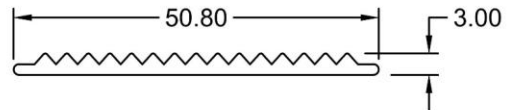

Miscellaneous

Cat Ladder

**Rung
1062**

WT : 0.393 KG/M

**Side Rail
5354D**

WT : 0.818 KG/M

Staircase

**Stair Nosing
1885**

WT : 0.277 KG/M

**Chequered Trim
12928**

WT : 0.305 KG/M

Top Track

**Top Track
2213**

WT : 0.381 KG/M

**Wall Bracket
MS-720**

For 2213