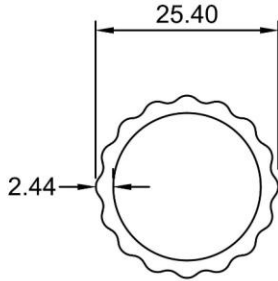

Miscellaneous

Cat Ladder

**Rung
1062**

WT : 0.393 KG/M

**Side Rail
5354D**

WT : 0.818 KG/M

Staircase

**Stair Nosing
1885**

WT : 0.277 KG/M

**Chequered Trim
12928**

WT : 0.305 KG/M

Top Track

**Top Track
2213**

WT : 0.381 KG/M

**Wall Bracket
MS-720**

For 2213

**PVC Guide
MS-7201**

**CL Roller
MS-7202**

45 KG / Panel for 2 Rollers

**Stopper
MS-7203**

Miscellaneous

Top Track

**Top Track
11938**
WT : 1.091 KG/M

Ceiling Trellis