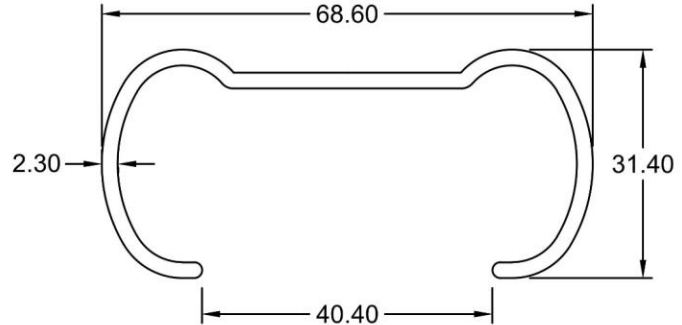

Miscellaneous

Cat Ladder

**Rung
1062**

WT : 0.393 KG/M

**Side Rail
5354D**

WT : 0.818 KG/M

Staircase

**Stair Nosing
1885**

WT : 0.277 KG/M

**Chequered Trim
12928**

WT : 0.305 KG/M

Top Track

**Top Track
2213**

WT : 0.381 KG/M

**Wall Bracket
MS-720**

For 2213

**PVC Guide
MS-7201**

**CL Roller
MS-7202**

45 KG / Panel for 2 Rollers

**Stopper
MS-7203**

Miscellaneous

Top Track

**Top Track
11938**
WT : 1.091 KG/M

Ceiling Trellis

Galvanised Strip
MS-GAL-1
1" x 12"