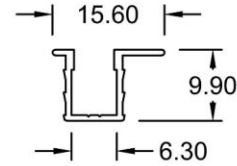

11202
WT : 0.727 KG/M

14212
WT : 0.834 KG/M

**Side Guide
7957**
WT : 0.384 KG/M

15895
WT : 1.965 KG/M

Miscellaneous

Cabinet

Double Track
11042A
WT : 0.306 KG/M

Single Track
11363
WT : 0.081 KG/M