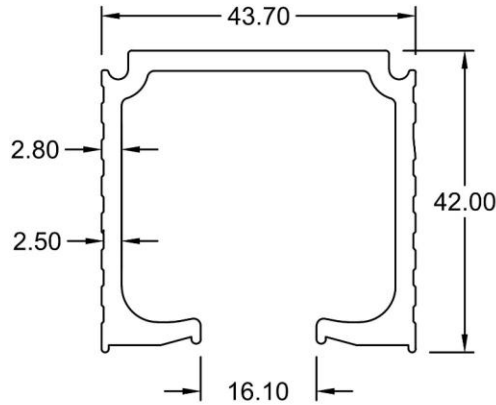

Miscellaneous

Cat Ladder

**Rung
1062**

WT : 0.393 KG/M

**Side Rail
5354D**

WT : 0.818 KG/M

Staircase

**Stair Nosing
1885**

WT : 0.277 KG/M

**Chequered Trim
12928**

WT : 0.305 KG/M

Top Track

**Top Track
2213**

WT : 0.381 KG/M

**Wall Bracket
MS-720**

For 2213

**PVC Guide
MS-7201**

**CL Roller
MS-7202**

45 KG / Panel for 2 Rollers

**Stopper
MS-7203**

Miscellaneous

Top Track

**Top Track
11938**
WT : 1.091 KG/M

Ceiling Trellis

11202
WT : 0.727 KG/M

14212
WT : 0.834 KG/M

**Side Guide
7957**
WT : 0.384 KG/M

15895
WT : 1.965 KG/M

Miscellaneous

Cabinet

Double Track
11042A
WT : 0.306 KG/M

Single Track
11363
WT : 0.081 KG/M