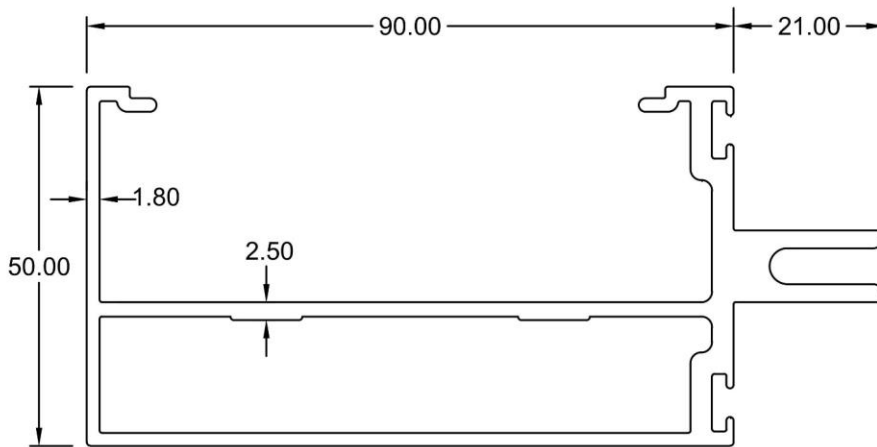

Transom
4459
WT : 2.090 KG/M