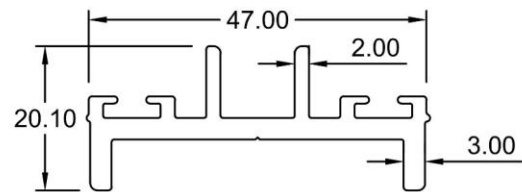

Curtain Wall CW50

**Outer
3931**
WT : 0.596 KG/M

**Capping
4303**
WT : 0.314 KG/M

**Adaptor
4361**
WT : 0.693 KG/M

**Outer
4458**
WT : 0.819 KG/M

**Adaptor
4361A**
WT : 0.850 KG/M

**Inner
4209**
WT : 0.881 KG/M

**Adaptor
4361B**
WT : 0.906 KG/M

Curtain Wall CW50

Mullion
4160C
WT : 1.488 KG/M

Mullion
4160D
WT : 1.758 KG/M

Mullion
4160
WT : 1.998 KG/M

Curtain Wall CW50

Bracket
4460
WT : 2.047 KG/M

Mullion
4360
WT : 2.370 KG/M