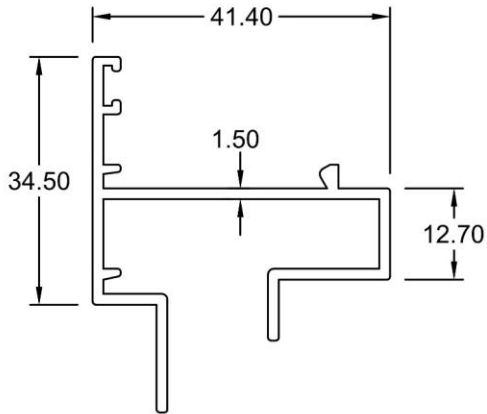

Curtain Wall CW50

**Outer
3931**
WT : 0.596 KG/M

**Capping
4303**
WT : 0.314 KG/M

**Adaptor
4361**
WT : 0.693 KG/M

**Outer
4458**
WT : 0.819 KG/M

**Adaptor
4361A**
WT : 0.850 KG/M

**Inner
4209**
WT : 0.881 KG/M

**Adaptor
4361B**
WT : 0.906 KG/M

Curtain Wall CW50

Mullion
4160C
WT : 1.488 KG/M

Mullion
4160D
WT : 1.758 KG/M

Mullion
4160
WT : 1.998 KG/M

Curtain Wall CW50

Bracket
4460
WT : 2.047 KG/M

Mullion
4360
WT : 2.370 KG/M

Mullion
4455
WT : 3.265 KG/M

Curtain Wall CW50

Capping
1029
WT : 0.411 KG/M

Transom
4459
WT : 2.090 KG/M

Transom
4456
WT : 2.497 KG/M

GK-1976-BK

GK-S4712-BK