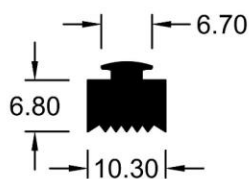

Curtain Wall CW50

**Outer
3931**
WT : 0.596 KG/M

**Capping
4303**
WT : 0.314 KG/M

**Adaptor
4361**
WT : 0.693 KG/M

**Outer
4458**
WT : 0.819 KG/M

**Adaptor
4361A**
WT : 0.850 KG/M

**Inner
4209**
WT : 0.881 KG/M

**Adaptor
4361B**
WT : 0.906 KG/M

Curtain Wall CW50

Mullion
4160C
WT : 1.488 KG/M

Mullion
4160D
WT : 1.758 KG/M

Mullion
4160
WT : 1.998 KG/M

Curtain Wall CW50

Bracket
4460
WT : 2.047 KG/M

Mullion
4360
WT : 2.370 KG/M

Mullion
4455
WT : 3.265 KG/M

Curtain Wall CW50

Capping
1029
WT : 0.411 KG/M

Transom
4459
WT : 2.090 KG/M

Transom
4456
WT : 2.497 KG/M

GK-1976-BK

GK-S4712-BK