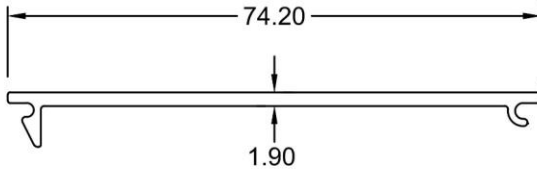

Curtain Wall CW50

Capping
1029
WT : 0.411 KG/M