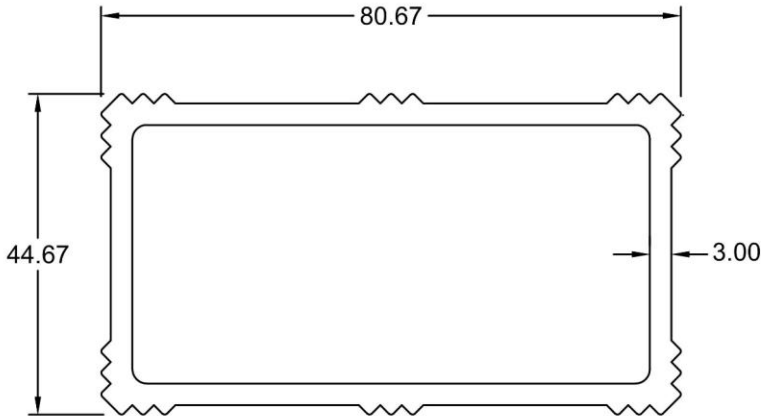

Curtain Wall CW50

**Outer
3931**
WT : 0.596 KG/M

**Capping
4303**
WT : 0.314 KG/M

**Adaptor
4361**
WT : 0.693 KG/M

**Outer
4458**
WT : 0.819 KG/M

**Adaptor
4361A**
WT : 0.850 KG/M

**Inner
4209**
WT : 0.881 KG/M

**Adaptor
4361B**
WT : 0.906 KG/M

Curtain Wall CW50

Mullion
4160C
WT : 1.488 KG/M

Mullion
4160D
WT : 1.758 KG/M

Mullion
4160
WT : 1.998 KG/M

Curtain Wall CW50

Bracket
4460
WT : 2.047 KG/M

Mullion
4360
WT : 2.370 KG/M