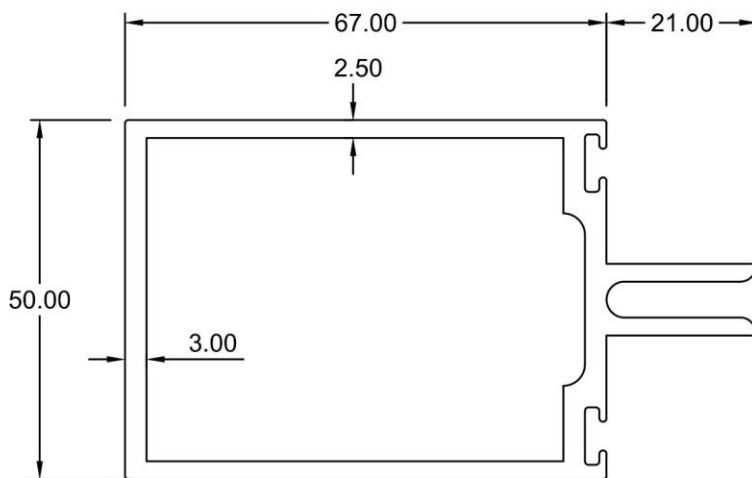

Curtain Wall CW50

**Outer
3931**
WT : 0.596 KG/M

**Capping
4303**
WT : 0.314 KG/M

**Adaptor
4361**
WT : 0.693 KG/M

**Outer
4458**
WT : 0.819 KG/M

**Adaptor
4361A**
WT : 0.850 KG/M

**Inner
4209**
WT : 0.881 KG/M

**Adaptor
4361B**
WT : 0.906 KG/M

Curtain Wall CW50

Mullion
4160C
WT : 1.488 KG/M

Mullion
4160D
WT : 1.758 KG/M

Mullion
4160
WT : 1.998 KG/M

Curtain Wall CW50

Bracket
4460
WT : 2.047 KG/M

Mullion
4360
WT : 2.370 KG/M