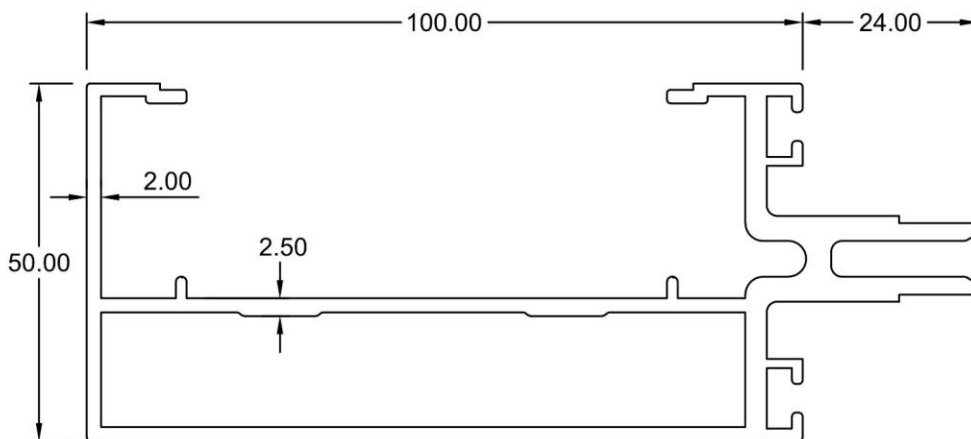

Curtain Wall CW50

**Outer
3931**
WT : 0.596 KG/M

**Capping
4303**
WT : 0.314 KG/M

**Adaptor
4361**
WT : 0.693 KG/M

**Outer
4458**
WT : 0.819 KG/M

**Adaptor
4361A**
WT : 0.850 KG/M

**Inner
4209**
WT : 0.881 KG/M

**Adaptor
4361B**
WT : 0.906 KG/M

Curtain Wall CW50

Mullion
4160C
WT : 1.488 KG/M

Mullion
4160D
WT : 1.758 KG/M

Mullion
4160
WT : 1.998 KG/M

Curtain Wall CW50

Bracket
4460
WT : 2.047 KG/M

Mullion
4360
WT : 2.370 KG/M

Mullion
4455
WT : 3.265 KG/M

Curtain Wall CW50

Capping
1029
WT : 0.411 KG/M

Transom
4459
WT : 2.090 KG/M

Transom
4456
WT : 2.497 KG/M

GK-1976-BK

GK-S4712-BK