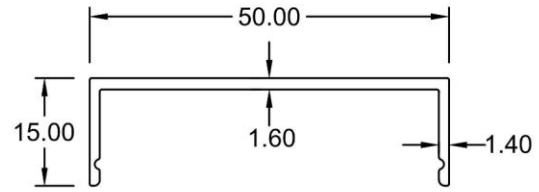

Curtain Wall CW50

**Outer
3931**
WT : 0.596 KG/M

**Capping
4303**
WT : 0.314 KG/M

**Adaptor
4361**
WT : 0.693 KG/M

**Outer
4458**
WT : 0.819 KG/M

**Adaptor
4361A**
WT : 0.850 KG/M

**Inner
4209**
WT : 0.881 KG/M

**Adaptor
4361B**
WT : 0.906 KG/M

Curtain Wall CW50

Mullion
4160C
WT : 1.488 KG/M

Mullion
4160D
WT : 1.758 KG/M

Mullion
4160
WT : 1.998 KG/M

Curtain Wall CW50

Bracket
4460
WT : 2.047 KG/M

Mullion
4360
WT : 2.370 KG/M