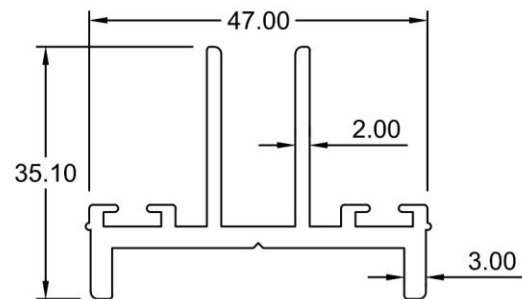

Curtain Wall CW50

**Outer
3931**
WT : 0.596 KG/M

**Capping
4303**
WT : 0.314 KG/M

**Adaptor
4361**
WT : 0.693 KG/M

**Outer
4458**
WT : 0.819 KG/M

**Adaptor
4361A**
WT : 0.850 KG/M

**Inner
4209**
WT : 0.881 KG/M

**Adaptor
4361B**
WT : 0.906 KG/M

Curtain Wall CW50

Mullion
4160C
WT : 1.488 KG/M

Mullion
4160D
WT : 1.758 KG/M

Mullion
4160
WT : 1.998 KG/M

Curtain Wall CW50

Bracket
4460
WT : 2.047 KG/M

Mullion
4360
WT : 2.370 KG/M