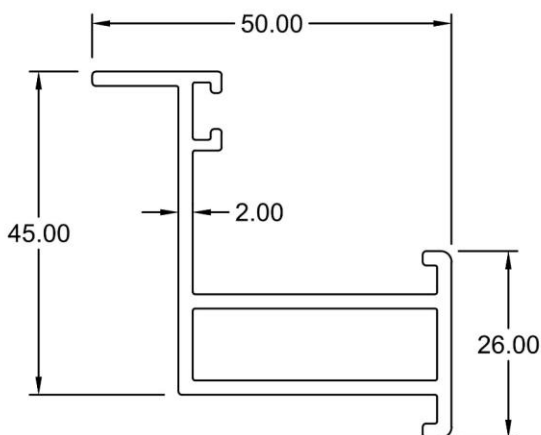

Curtain Wall CW50

**Outer
3931**
WT : 0.596 KG/M

**Capping
4303**
WT : 0.314 KG/M

**Adaptor
4361**
WT : 0.693 KG/M

**Outer
4458**
WT : 0.819 KG/M

**Adaptor
4361A**
WT : 0.850 KG/M

**Inner
4209**
WT : 0.881 KG/M

**Adaptor
4361B**
WT : 0.906 KG/M

Curtain Wall CW50

Mullion
4160C
WT : 1.488 KG/M

Mullion
4160D
WT : 1.758 KG/M

Mullion
4160
WT : 1.998 KG/M

Curtain Wall CW50

Bracket
4460
WT : 2.047 KG/M

Mullion
4360
WT : 2.370 KG/M