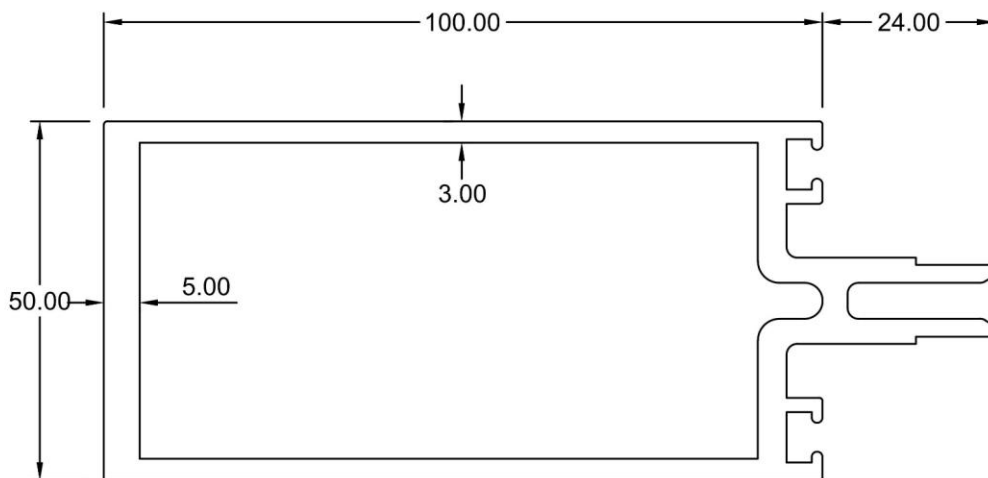

Curtain Wall CW50

**Outer
3931**
WT : 0.596 KG/M

**Capping
4303**
WT : 0.314 KG/M

**Adaptor
4361**
WT : 0.693 KG/M

**Outer
4458**
WT : 0.819 KG/M

**Adaptor
4361A**
WT : 0.850 KG/M

**Inner
4209**
WT : 0.881 KG/M

**Adaptor
4361B**
WT : 0.906 KG/M

Curtain Wall CW50

Mullion
4160C
WT : 1.488 KG/M

Mullion
4160D
WT : 1.758 KG/M

Mullion
4160
WT : 1.998 KG/M

Curtain Wall CW50

Bracket
4460
WT : 2.047 KG/M

Mullion
4360
WT : 2.370 KG/M