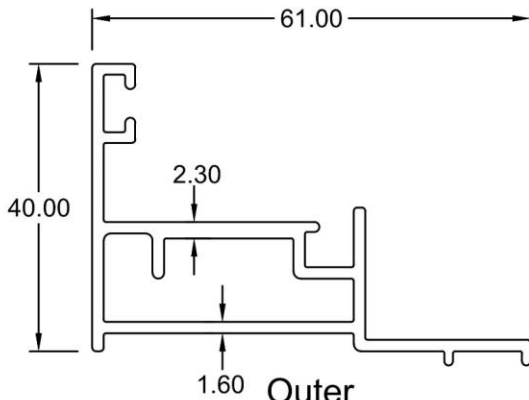

Curtain Wall CW50

**Outer
3931**
WT : 0.596 KG/M

**Capping
4303**
WT : 0.314 KG/M

**Adaptor
4361**
WT : 0.693 KG/M

**Outer
4458**
WT : 0.819 KG/M

**Adaptor
4361A**
WT : 0.850 KG/M

**Inner
4209**
WT : 0.881 KG/M

**Adaptor
4361B**
WT : 0.906 KG/M

Curtain Wall CW50

Mullion
4160C
WT : 1.488 KG/M

Mullion
4160D
WT : 1.758 KG/M

Mullion
4160
WT : 1.998 KG/M

Curtain Wall CW50

Bracket
4460
WT : 2.047 KG/M

Mullion
4360
WT : 2.370 KG/M