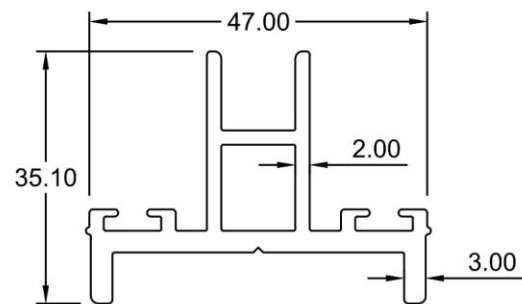

Curtain Wall CW50

**Outer
3931**
WT : 0.596 KG/M

**Capping
4303**
WT : 0.314 KG/M

**Adaptor
4361**
WT : 0.693 KG/M

**Outer
4458**
WT : 0.819 KG/M

**Adaptor
4361A**
WT : 0.850 KG/M

**Inner
4209**
WT : 0.881 KG/M

**Adaptor
4361B**
WT : 0.906 KG/M

Curtain Wall CW50

Mullion
4160C
WT : 1.488 KG/M

Mullion
4160D
WT : 1.758 KG/M

Mullion
4160
WT : 1.998 KG/M

Curtain Wall CW50

Bracket
4460
WT : 2.047 KG/M

Mullion
4360
WT : 2.370 KG/M