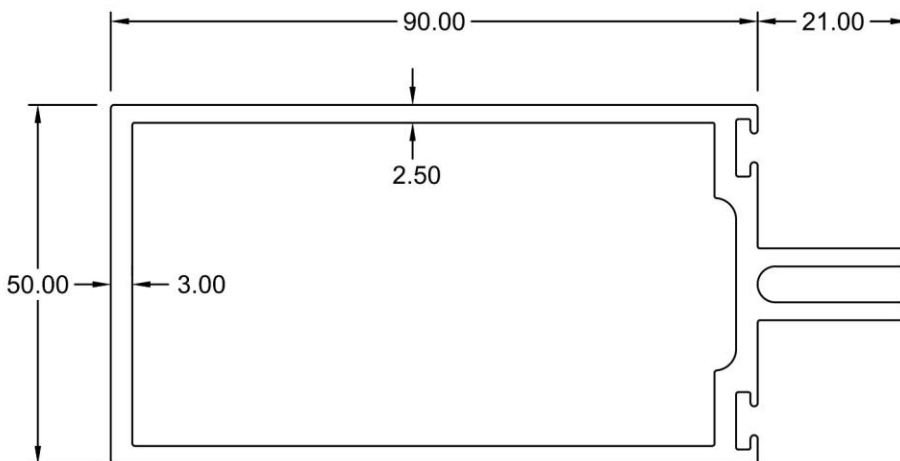

Curtain Wall CW50

**Outer
3931**
WT : 0.596 KG/M

**Capping
4303**
WT : 0.314 KG/M

**Adaptor
4361**
WT : 0.693 KG/M

**Outer
4458**
WT : 0.819 KG/M

**Adaptor
4361A**
WT : 0.850 KG/M

**Inner
4209**
WT : 0.881 KG/M

**Adaptor
4361B**
WT : 0.906 KG/M

Curtain Wall CW50

Mullion
4160C
WT : 1.488 KG/M

Mullion
4160D
WT : 1.758 KG/M

Mullion
4160
WT : 1.998 KG/M

Curtain Wall CW50

Bracket
4460
WT : 2.047 KG/M

Mullion
4360
WT : 2.370 KG/M