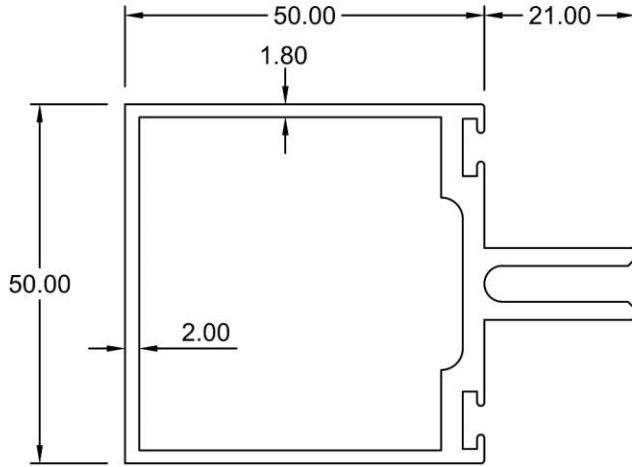

Curtain Wall CW50

**Outer
3931**
WT : 0.596 KG/M

**Capping
4303**
WT : 0.314 KG/M

**Adaptor
4361**
WT : 0.693 KG/M

**Outer
4458**
WT : 0.819 KG/M

**Adaptor
4361A**
WT : 0.850 KG/M

**Inner
4209**
WT : 0.881 KG/M

**Adaptor
4361B**
WT : 0.906 KG/M

Curtain Wall CW50

Mullion
4160C
WT : 1.488 KG/M

Mullion
4160D
WT : 1.758 KG/M

Mullion
4160
WT : 1.998 KG/M

Curtain Wall CW50

Bracket
4460
WT : 2.047 KG/M

Mullion
4360
WT : 2.370 KG/M