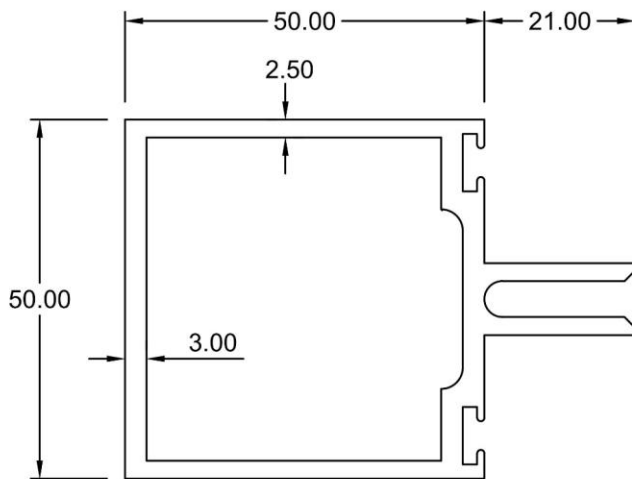

Curtain Wall CW50

**Outer
3931**
WT : 0.596 KG/M

**Capping
4303**
WT : 0.314 KG/M

**Adaptor
4361**
WT : 0.693 KG/M

**Outer
4458**
WT : 0.819 KG/M

**Adaptor
4361A**
WT : 0.850 KG/M

**Inner
4209**
WT : 0.881 KG/M

**Adaptor
4361B**
WT : 0.906 KG/M

Curtain Wall CW50

Mullion
4160C
WT : 1.488 KG/M

Mullion
4160D
WT : 1.758 KG/M

Mullion
4160
WT : 1.998 KG/M

Curtain Wall CW50

Bracket
4460
WT : 2.047 KG/M

Mullion
4360
WT : 2.370 KG/M