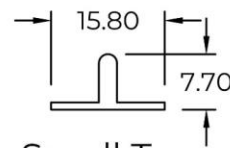

### Glazing Bead

Glazing Bead  
**SPF5**

WT : 0.138 KG/M

Beading  
**SPF5A**

WT : 0.095 KG/M

Double Glazing Adaptor  
**1795**

WT : 0.198 KG/M

### Showcase

Top (Showcase)  
**5300**

WT : 0.148 KG/M

Bottom Track (Showcase U)  
**5101**

WT : 0.100 KG/M

Inner Bottom (Showcase H)  
**5100**

WT : 0.168 KG/M

Small Tee  
**5904**