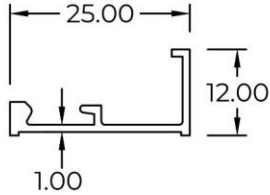

### Glazing Bead

Glazing Bead  
**SPF5**

WT : 0.138 KG/M

Beading  
**SPF5A**

WT : 0.095 KG/M

Double Glazing Adaptor  
**1795**

WT : 0.198 KG/M

### Showcase

Top (Showcase)  
**5300**

WT : 0.148 KG/M

Bottom Track (Showcase U)  
**5101**

WT : 0.100 KG/M

Inner Bottom (Showcase H)  
**5100**

WT : 0.168 KG/M

Small Tee  
**5904**