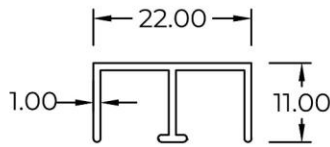

### Glazing Bead

Glazing Bead  
**SPF5**

WT : 0.138 KG/M

Beading  
**SPF5A**

WT : 0.095 KG/M

Double Glazing Adaptor  
**1795**

WT : 0.198 KG/M

### Showcase

Top (Showcase)  
**5300**

WT : 0.148 KG/M

Bottom Track (Showcase U)  
**5101**

WT : 0.100 KG/M

Inner Bottom (Showcase H)  
**5100**

WT : 0.168 KG/M

Small Tee  
**5904**