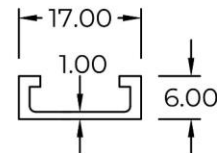

### Glazing Bead

Glazing Bead  
**SPF5**

WT : 0.138 KG/M

Beading  
**SPF5A**

WT : 0.095 KG/M

Double Glazing Adaptor  
**1795**

WT : 0.198 KG/M

### Showcase

Top (Showcase)  
**5300**

WT : 0.148 KG/M

Bottom Track (Showcase U)  
**5101**

WT : 0.100 KG/M

Inner Bottom (Showcase H)  
**5100**

WT : 0.168 KG/M

Small Tee  
**5904**