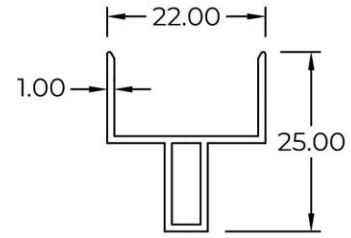

### Glazing Bead

Glazing Bead  
**SPF5**

WT : 0.138 KG/M

Beading  
**SPF5A**

WT : 0.095 KG/M

Double Glazing Adaptor  
**1795**

WT : 0.198 KG/M

### Showcase

Top (Showcase)  
**5300**

WT : 0.148 KG/M

Bottom Track (Showcase U)  
**5101**

WT : 0.100 KG/M

Inner Bottom (Showcase H)  
**5100**

WT : 0.168 KG/M

Small Tee  
**5904**