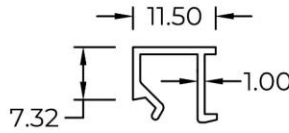

### Glazing Bead

Glazing Bead  
**SPF5**

WT : 0.138 KG/M

Beading  
**SPF5A**

WT : 0.095 KG/M

Double Glazing Adaptor  
**1795**

WT : 0.198 KG/M

### Showcase

Top (Showcase)  
**5300**

WT : 0.148 KG/M

Bottom Track (Showcase U)  
**5101**

WT : 0.100 KG/M

Inner Bottom (Showcase H)  
**5100**

WT : 0.168 KG/M

Small Tee  
**5904**