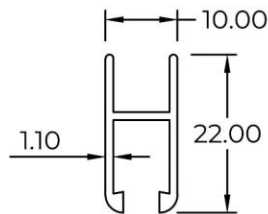

### Glazing Bead

Glazing Bead  
**SPF5**

WT : 0.138 KG/M

Beading  
**SPF5A**

WT : 0.095 KG/M

Double Glazing Adaptor  
**1795**

WT : 0.198 KG/M

### Showcase

Top (Showcase)  
**5300**

WT : 0.148 KG/M

Bottom Track (Showcase U)  
**5101**

WT : 0.100 KG/M

Inner Bottom (Showcase H)  
**5100**

WT : 0.168 KG/M

Small Tee  
**5904**