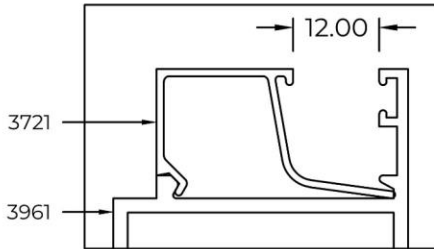

Casement Window AW1-41.BO

**Outer
3954**

WT : 0.749 KG/M

**Inner
3961**

WT : 0.798 KG/M

**Adapter
3955**

WT : 0.377 KG/M

**Beading
3721**

WT : 0.188 KG/M
 Glass Thk: 6 - 8 MM

**Beading
4456**

WT : 0.197 KG/M
 Glass Thk: 13.52 - 15.52 MM

**Beading
3855**

WT : 0.173 KG/M
 Glass Thk: 24 MM

Casement & Pivoted Window AW1 Hardware

New Zealand made

Handle (with & w/o key)
 AVON-860 / 861 / 8601 / 8611-LH / RH
 Colour: Black / Silver / White