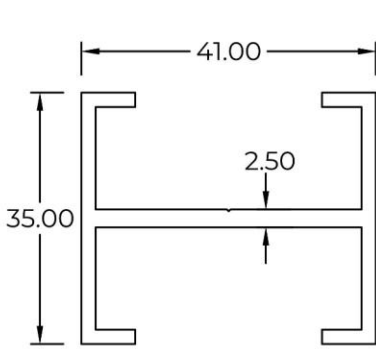

Casement Window AW1-41.BO

**Outer
3954**

WT : 0.749 KG/M

**Inner
3961**

WT : 0.798 KG/M

**Adapter
3955**

WT : 0.377 KG/M

**Beading
3721**

WT : 0.188 KG/M
 Glass Thk: 6 - 8 MM

**Beading
4456**

WT : 0.197 KG/M
 Glass Thk: 13.52 - 15.52 MM

**Beading
3855**

WT : 0.173 KG/M
 Glass Thk: 24 MM

Casement & Pivoted Window AW1 Hardware

New Zealand made

Handle (with & w/o key)
 AVON-860 / 861 / 8601 / 8611-LH / RH
 Colour: Black / Silver / White