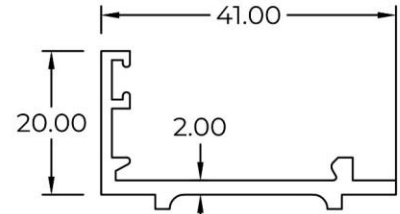

Casement Window AW1-41.BO

**Outer
3954**

WT : 0.749 KG/M

**Inner
3961**

WT : 0.798 KG/M

**Adapter
3955**

WT : 0.377 KG/M

**Beading
3721**

WT : 0.188 KG/M
 Glass Thk: 6 - 8 MM

**Beading
4456**

WT : 0.197 KG/M
 Glass Thk: 13.52 - 15.52 MM

**Beading
3855**

WT : 0.173 KG/M
 Glass Thk: 24 MM

Casement & Pivoted Window AW1 Hardware

New Zealand made

Handle (with & w/o key)
 AVON-860 / 861 / 8601 / 8611-LH / RH
 Colour: Black / Silver / White