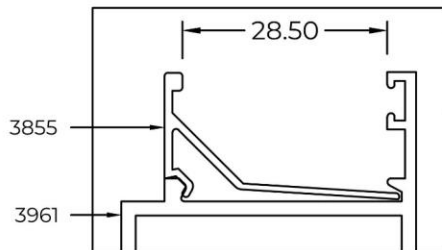

Casement Window AW1-41.BO

**Outer
3954**

WT : 0.749 KG/M

**Inner
3961**

WT : 0.798 KG/M

**Adapter
3955**

WT : 0.377 KG/M

**Beading
3721**

WT : 0.188 KG/M
 Glass Thk: 6 - 8 MM

**Beading
4456**

WT : 0.197 KG/M
 Glass Thk: 13.52 - 15.52 MM

**Beading
3855**

WT : 0.173 KG/M
 Glass Thk: 24 MM

Casement & Pivoted Window AW1 Hardware

New Zealand made

Handle (with & w/o key)
 AVON-860 / 861 / 8601 / 8611-LH / RH
 Colour: Black / Silver / White