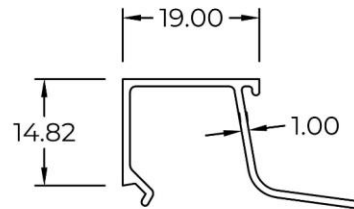

Casement Window AW1-41.BO

**Outer
3954**

WT : 0.749 KG/M

**Inner
3961**

WT : 0.798 KG/M

**Adapter
3955**

WT : 0.377 KG/M

**Beading
3721**

WT : 0.188 KG/M
 Glass Thk: 6 - 8 MM

**Beading
4456**

WT : 0.197 KG/M
 Glass Thk: 13.52 - 15.52 MM

**Beading
3855**

WT : 0.173 KG/M
 Glass Thk: 24 MM

Casement & Pivoted Window AW1 Hardware

New Zealand made

Handle (with & w/o key)
 AVON-860 / 861 / 8601 / 8611-LH / RH
 Colour: Black / Silver / White