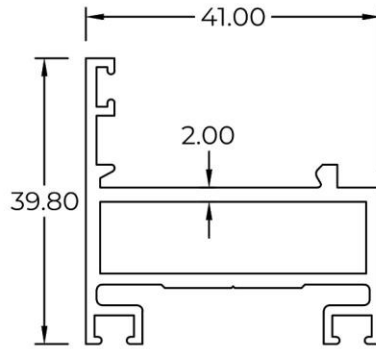

Casement Window AW1-41.BO

**Outer
3954**

WT : 0.749 KG/M

**Inner
3961**

WT : 0.798 KG/M

**Adapter
3955**

WT : 0.377 KG/M

**Beading
3721**

WT : 0.188 KG/M
 Glass Thk: 6 - 8 MM

**Beading
4456**

WT : 0.197 KG/M
 Glass Thk: 13.52 - 15.52 MM

**Beading
3855**

WT : 0.173 KG/M
 Glass Thk: 24 MM

Casement & Pivoted Window AW1 Hardware

New Zealand made

Handle (with & w/o key)
 AVON-860 / 861 / 8601 / 8611-LH / RH
 Colour: Black / Silver / White