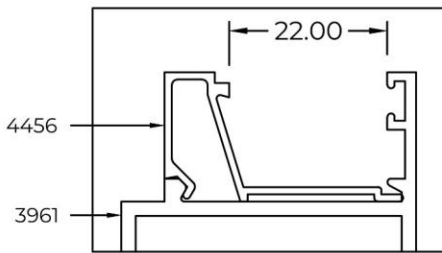

Casement Window AW1-41.BO

**Outer
3954**

WT : 0.749 KG/M

**Inner
3961**

WT : 0.798 KG/M

**Adapter
3955**

WT : 0.377 KG/M

**Beading
3721**

WT : 0.188 KG/M
 Glass Thk: 6 - 8 MM

**Beading
4456**

WT : 0.197 KG/M
 Glass Thk: 13.52 - 15.52 MM

**Beading
3855**

WT : 0.173 KG/M
 Glass Thk: 24 MM

Casement & Pivoted Window AW1 Hardware

New Zealand made

Handle (with & w/o key)
 AVON-860 / 861 / 8601 / 8611-LH / RH
 Colour: Black / Silver / White