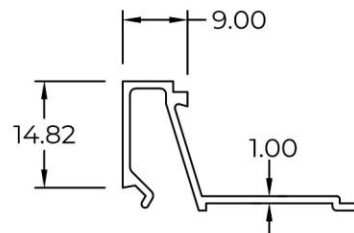

Casement Window AW1-41.BO

**Outer
3954**

WT : 0.749 KG/M

**Inner
3961**

WT : 0.798 KG/M

**Adapter
3955**

WT : 0.377 KG/M

**Beading
3721**

WT : 0.188 KG/M
 Glass Thk: 6 - 8 MM

**Beading
4456**

WT : 0.197 KG/M
 Glass Thk: 13.52 - 15.52 MM

**Beading
3855**

WT : 0.173 KG/M
 Glass Thk: 24 MM

Casement & Pivoted Window AW1 Hardware

New Zealand made

Handle (with & w/o key)
 AVON-860 / 861 / 8601 / 8611-LH / RH
 Colour: Black / Silver / White