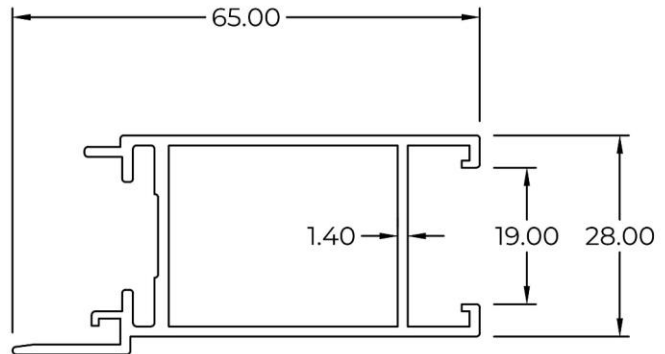

# Sliding Window SD80-I55.19G

**Inner Top  
 2107Z**  
 WT : 0.555 KG/M

**Inner Bottom  
 2108Z**  
 WT : 0.963 KG/M

**Inner  
 2109Z**  
 WT : 0.713 KG/M

**Inner with Hook  
 2110Z**  
 WT : 0.858 KG/M

**Inner w/o Hook  
 2111Z**  
 WT : 0.765 KG/M

## Sliding Door SD80-I80.19G

Inner  
**2209Z**  
WT : 0.902 KG/M

Inner with Hook  
**2210Z**  
WT : 1.112 KG/M

Inner w/o Hook  
**2211Z**  
WT : 0.952 KG/M