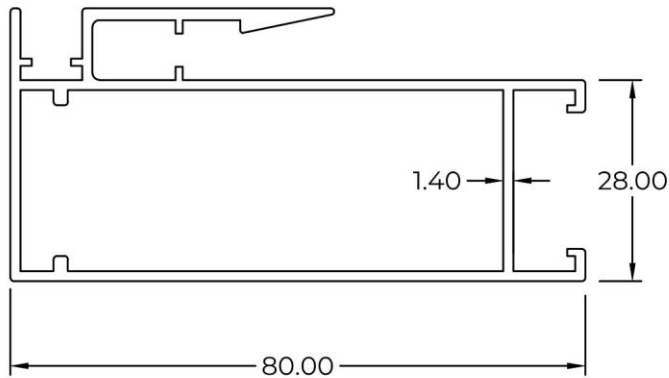

# Sliding Window SD80-I55.19G

**Inner Top  
 2107Z**  
 WT : 0.555 KG/M

**Inner Bottom  
 2108Z**  
 WT : 0.963 KG/M

**Inner  
 2109Z**  
 WT : 0.713 KG/M

**Inner with Hook  
 2110Z**  
 WT : 0.858 KG/M

**Inner w/o Hook  
 2111Z**  
 WT : 0.765 KG/M

## Sliding Door SD80-I80.19G

Inner  
**2209Z**  
WT : 0.902 KG/M

Inner with Hook  
**2210Z**  
WT : 1.112 KG/M

Inner w/o Hook  
**2211Z**  
WT : 0.952 KG/M