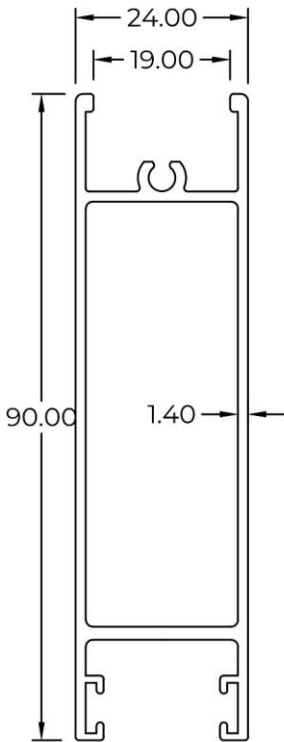

# Sliding Window SD80-I55.19G

**Inner Top  
 2107Z**  
 WT : 0.555 KG/M

**Inner Bottom  
 2108Z**  
 WT : 0.963 KG/M

**Inner  
 2109Z**  
 WT : 0.713 KG/M

**Inner with Hook  
 2110Z**  
 WT : 0.858 KG/M

**Inner w/o Hook  
 2111Z**  
 WT : 0.765 KG/M

## Sliding Door SD80-I80.19G

Inner  
**2209Z**  
WT : 0.902 KG/M

Inner with Hook  
**2210Z**  
WT : 1.112 KG/M

Inner w/o Hook  
**2211Z**  
WT : 0.952 KG/M