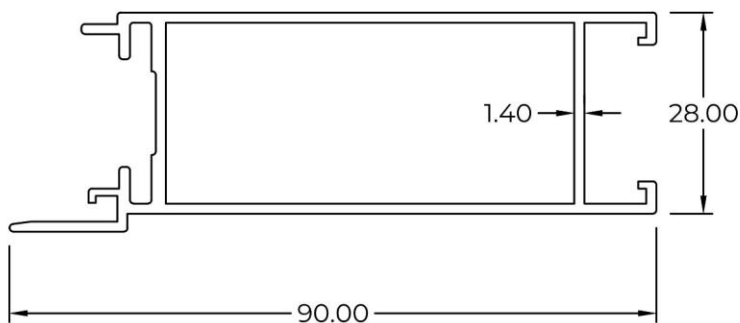

# Sliding Window SD80-I55.19G

**Inner Top  
 2107Z**  
 WT : 0.555 KG/M

**Inner Bottom  
 2108Z**  
 WT : 0.963 KG/M

**Inner  
 2109Z**  
 WT : 0.713 KG/M

**Inner with Hook  
 2110Z**  
 WT : 0.858 KG/M

**Inner w/o Hook  
 2111Z**  
 WT : 0.765 KG/M

## Sliding Door SD80-I80.19G

Inner  
**2209Z**  
WT : 0.902 KG/M

Inner with Hook  
**2210Z**  
WT : 1.112 KG/M

Inner w/o Hook  
**2211Z**  
WT : 0.952 KG/M