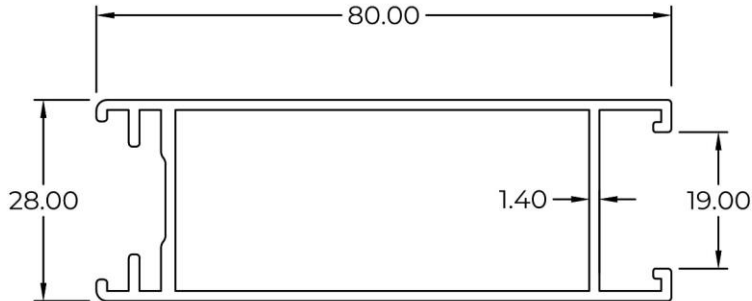

# Sliding Window SD80-I55.19G

**Inner Top  
 2107Z**  
 WT : 0.555 KG/M

**Inner Bottom  
 2108Z**  
 WT : 0.963 KG/M

**Inner  
 2109Z**  
 WT : 0.713 KG/M

**Inner with Hook  
 2110Z**  
 WT : 0.858 KG/M

**Inner w/o Hook  
 2111Z**  
 WT : 0.765 KG/M

## Sliding Door SD80-I80.19G

Inner  
**2209Z**  
WT : 0.902 KG/M

Inner with Hook  
**2210Z**  
WT : 1.112 KG/M

Inner w/o Hook  
**2211Z**  
WT : 0.952 KG/M