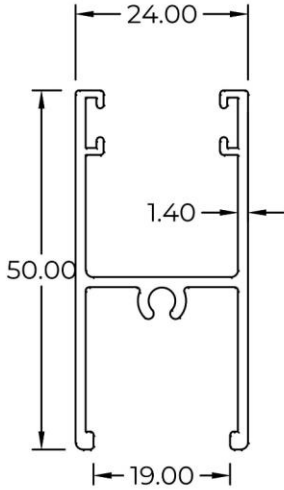

# Sliding Window SD80-I55.19G

**Inner Top  
 2107Z**  
 WT : 0.555 KG/M

**Inner Bottom  
 2108Z**  
 WT : 0.963 KG/M

**Inner  
 2109Z**  
 WT : 0.713 KG/M

**Inner with Hook  
 2110Z**  
 WT : 0.858 KG/M

**Inner w/o Hook  
 2111Z**  
 WT : 0.765 KG/M

## Sliding Door SD80-I80.19G

Inner  
**2209Z**  
WT : 0.902 KG/M

Inner with Hook  
**2210Z**  
WT : 1.112 KG/M

Inner w/o Hook  
**2211Z**  
WT : 0.952 KG/M