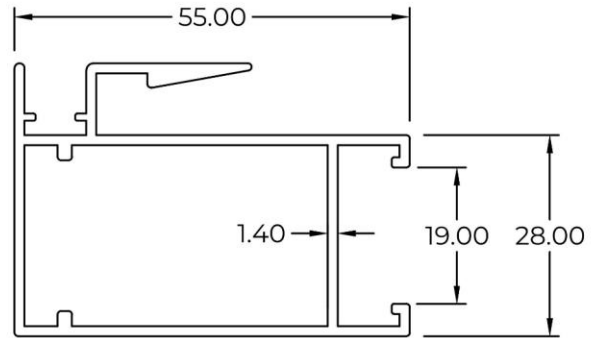

# Sliding Window SD80-I55.19G

**Inner Top  
 2107Z**  
 WT : 0.555 KG/M

**Inner Bottom  
 2108Z**  
 WT : 0.963 KG/M

**Inner  
 2109Z**  
 WT : 0.713 KG/M

**Inner with Hook  
 2110Z**  
 WT : 0.858 KG/M

**Inner w/o Hook  
 2111Z**  
 WT : 0.765 KG/M

## Sliding Door SD80-I80.19G

Inner  
**2209Z**  
WT : 0.902 KG/M

Inner with Hook  
**2210Z**  
WT : 1.112 KG/M

Inner w/o Hook  
**2211Z**  
WT : 0.952 KG/M