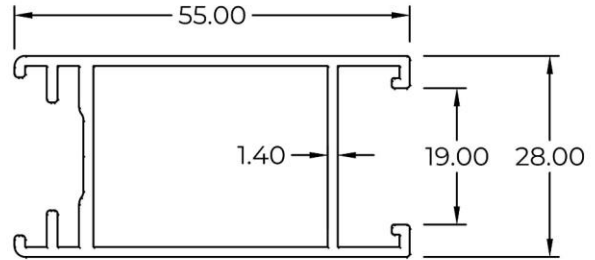

# Sliding Window SD80-I55.19G

**Inner Top  
 2107Z**  
 WT : 0.555 KG/M

**Inner Bottom  
 2108Z**  
 WT : 0.963 KG/M

**Inner  
 2109Z**  
 WT : 0.713 KG/M

**Inner with Hook  
 2110Z**  
 WT : 0.858 KG/M

**Inner w/o Hook  
 2111Z**  
 WT : 0.765 KG/M

## Sliding Door SD80-I80.19G

Inner  
**2209Z**  
WT : 0.902 KG/M

Inner with Hook  
**2210Z**  
WT : 1.112 KG/M

Inner w/o Hook  
**2211Z**  
WT : 0.952 KG/M