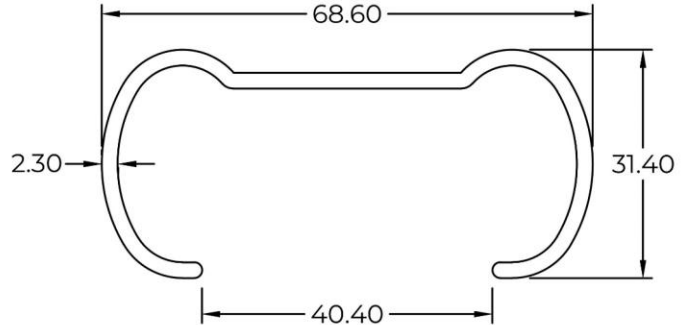

Miscellaneous

Cat Ladder

Rung
 1062

WT : 0.393 KG/M

Side Rail
 5354D

WT : 0.818 KG/M

Staircase

Stair Nosing
 1885

WT : 0.277 KG/M

Chequered Trim
 12928

WT : 0.305 KG/M

Top Track

Top Track
 2213

WT : 0.381 KG/M

Wall Bracket
 MS-720
 For 2213

CL Roller
 MS-7202
 45 KG / Panel for 2 Rollers

PVC Guide
 MS-7201

Stopper
 MS-7203

Miscellaneous

Top Track

Top Track
11938
 WT : 1.091 KG/M

Ceiling Trellis

11202
 WT : 0.727 KG/M

14212
 WT : 0.834 KG/M

Side Guide
7957
 WT : 0.384 KG/M

15895
 WT : 1.965 KG/M

Miscellaneous

Cabinet

Double Track
11042A
 WT : 0.306 KG/M

Single Track
11363
 WT : 0.081 KG/M

Insect Screen

Insect Screen
4066
 WT : 0.149 KG/M