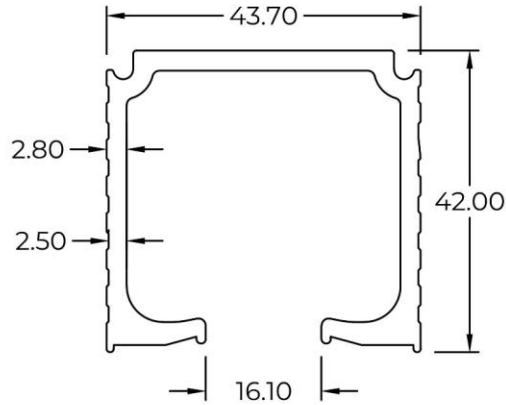

Miscellaneous

Cat Ladder

Rung
 1062

WT : 0.393 KG/M

Side Rail
 5354D

WT : 0.818 KG/M

Staircase

Stair Nosing
 1885

WT : 0.277 KG/M

Chequered Trim
 12928

WT : 0.305 KG/M

Top Track

Top Track
 2213

WT : 0.381 KG/M

Wall Bracket
 MS-720
 For 2213

CL Roller
 MS-7202
 45 KG / Panel for 2 Rollers

PVC Guide
 MS-7201

Stopper
 MS-7203

Miscellaneous

Top Track

Top Track
11938
 WT : 1.091 KG/M

Ceiling Trellis

11202
 WT : 0.727 KG/M

14212
 WT : 0.834 KG/M

Side Guide
7957
 WT : 0.384 KG/M

15895
 WT : 1.965 KG/M

Miscellaneous

Cabinet

Double Track
11042A
 WT : 0.306 KG/M

Single Track
11363
 WT : 0.081 KG/M

Insect Screen

Insect Screen
4066
 WT : 0.149 KG/M