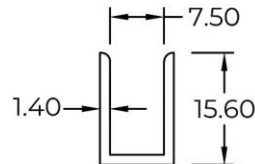

Amplimesh

Amplimesh U
3184
WT : 0.146 KG/M