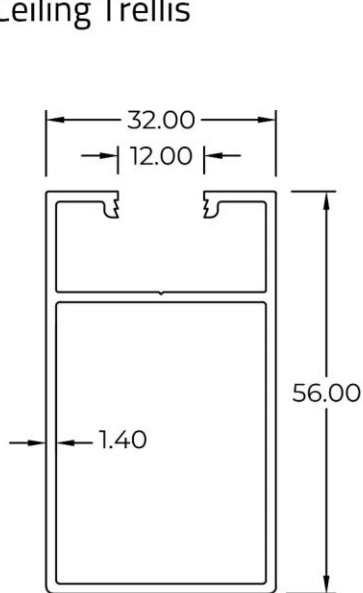

WT : 0.277 KG/M

Chequered Trim
 12928

WT : 0.305 KG/M

Top Track

Top Track
 2213

WT : 0.381 KG/M

Wall Bracket
 MS-720
 For 2213

CL Roller
 MS-7202
 45 KG / Panel for 2 Rollers

PVC Guide
 MS-7201

Stopper
 MS-7203

Miscellaneous

Top Track

Top Track
11938
 WT : 1.091 KG/M

Ceiling Trellis

11202
 WT : 0.727 KG/M

14212
 WT : 0.834 KG/M

Side Guide
7957
 WT : 0.384 KG/M

15895
 WT : 1.965 KG/M

Miscellaneous

Cabinet

Double Track
11042A
 WT : 0.306 KG/M

Single Track
11363
 WT : 0.081 KG/M

Insect Screen

Insect Screen
4066
 WT : 0.149 KG/M