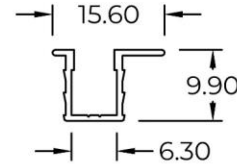

PVC Guide
 MS-7201

Stopper
 MS-7203

Miscellaneous

Top Track

Top Track
11938
 WT : 1.091 KG/M

Ceiling Trellis

11202
 WT : 0.727 KG/M

14212
 WT : 0.834 KG/M

Side Guide
7957
 WT : 0.384 KG/M

15895
 WT : 1.965 KG/M

Miscellaneous

Cabinet

Double Track
11042A
 WT : 0.306 KG/M

Single Track
11363
 WT : 0.081 KG/M

Insect Screen

Insect Screen
4066
 WT : 0.149 KG/M