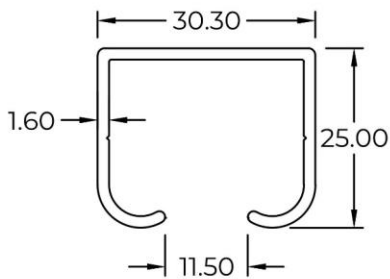

Miscellaneous

Cat Ladder

Rung
 1062

WT : 0.393 KG/M

Side Rail
 5354D

WT : 0.818 KG/M

Staircase

Stair Nosing
 1885

WT : 0.277 KG/M

Chequered Trim
 12928

WT : 0.305 KG/M

Top Track

Top Track
 2213

WT : 0.381 KG/M

Wall Bracket
 MS-720
 For 2213

CL Roller
 MS-7202
 45 KG / Panel for 2 Rollers

PVC Guide
 MS-7201

Stopper
 MS-7203

Miscellaneous

Top Track

Top Track
11938
 WT : 1.091 KG/M

Ceiling Trellis

11202
 WT : 0.727 KG/M

14212
 WT : 0.834 KG/M

Side Guide
7957
 WT : 0.384 KG/M

15895
 WT : 1.965 KG/M

Miscellaneous

Cabinet

Double Track
11042A
 WT : 0.306 KG/M

Single Track
11363
 WT : 0.081 KG/M

Insect Screen

Insect Screen
4066
 WT : 0.149 KG/M