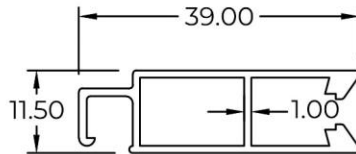

Side Guide
7957
 WT : 0.384 KG/M

15895
 WT : 1.965 KG/M

Miscellaneous

Cabinet

Double Track
11042A
 WT : 0.306 KG/M

Single Track
11363
 WT : 0.081 KG/M

Insect Screen

Insect Screen
4066
 WT : 0.149 KG/M