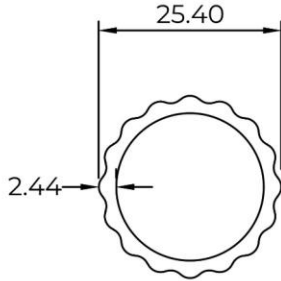

Miscellaneous

Cat Ladder

Rung
 1062

WT : 0.393 KG/M

Side Rail
 5354D

WT : 0.818 KG/M

Staircase

Stair Nosing
 1885

WT : 0.277 KG/M

Chequered Trim
 12928

WT : 0.305 KG/M

Top Track

Top Track
 2213

WT : 0.381 KG/M

Wall Bracket
 MS-720
 For 2213

CL Roller
 MS-7202
 45 KG / Panel for 2 Rollers