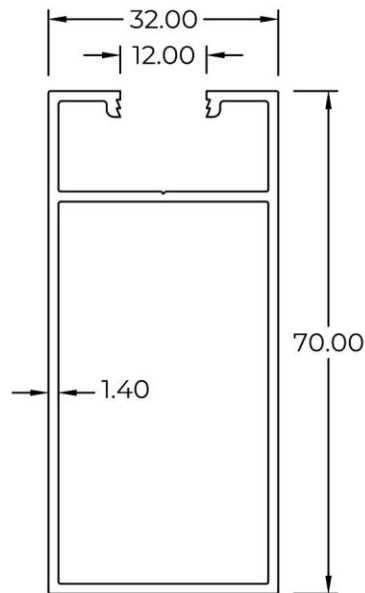

WT : 0.277 KG/M

Chequered Trim
 12928

WT : 0.305 KG/M

Top Track

Top Track
 2213

WT : 0.381 KG/M

Wall Bracket
 MS-720
 For 2213

CL Roller
 MS-7202
 45 KG / Panel for 2 Rollers

PVC Guide
 MS-7201

Stopper
 MS-7203

Miscellaneous

Top Track

Top Track
11938
 WT : 1.091 KG/M

Ceiling Trellis

11202
 WT : 0.727 KG/M

14212
 WT : 0.834 KG/M

Side Guide
7957
 WT : 0.384 KG/M

15895
 WT : 1.965 KG/M

Miscellaneous

Cabinet

Double Track
11042A
 WT : 0.306 KG/M

Single Track
11363
 WT : 0.081 KG/M

Insect Screen

Insect Screen
4066
 WT : 0.149 KG/M