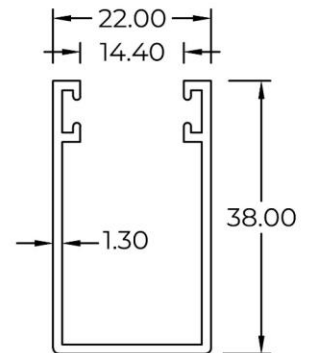

WT : 0.277 KG/M

Chequered Trim
 12928

WT : 0.305 KG/M

Top Track

Top Track
 2213

WT : 0.381 KG/M

Wall Bracket
 MS-720
 For 2213

CL Roller
 MS-7202
 45 KG / Panel for 2 Rollers

PVC Guide
 MS-7201

Stopper
 MS-7203

Miscellaneous

Top Track

Top Track
11938
 WT : 1.091 KG/M

Ceiling Trellis

11202
 WT : 0.727 KG/M

14212
 WT : 0.834 KG/M

Side Guide
7957
 WT : 0.384 KG/M

15895
 WT : 1.965 KG/M

Miscellaneous

Cabinet

Double Track
11042A
 WT : 0.306 KG/M

Single Track
11363
 WT : 0.081 KG/M

Insect Screen

Insect Screen
4066
 WT : 0.149 KG/M