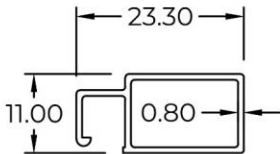

Side Guide
7957
 WT : 0.384 KG/M

15895
 WT : 1.965 KG/M

Miscellaneous

Cabinet

Double Track
11042A
 WT : 0.306 KG/M

Single Track
11363
 WT : 0.081 KG/M

Insect Screen

Insect Screen
4066
 WT : 0.149 KG/M