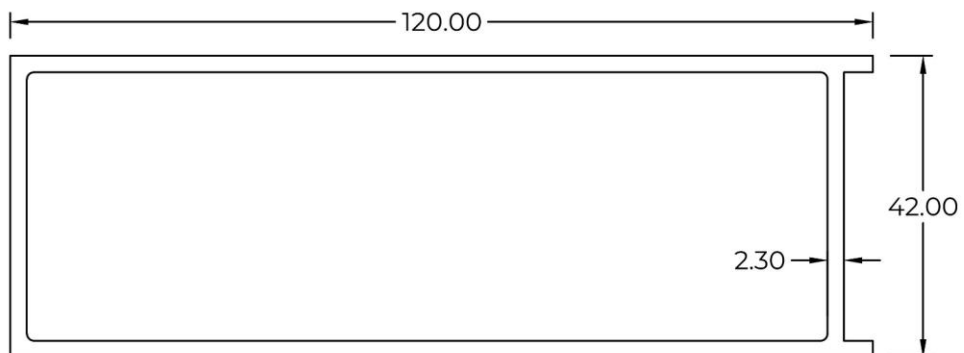

PVC Guide
 MS-7201

Stopper
 MS-7203

Miscellaneous

Top Track

Top Track
11938
 WT : 1.091 KG/M

Ceiling Trellis

11202
 WT : 0.727 KG/M

14212
 WT : 0.834 KG/M

Side Guide
7957
 WT : 0.384 KG/M

15895
 WT : 1.965 KG/M

Miscellaneous

Cabinet

Double Track
11042A
 WT : 0.306 KG/M

Single Track
11363
 WT : 0.081 KG/M

Insect Screen

Insect Screen
4066
 WT : 0.149 KG/M