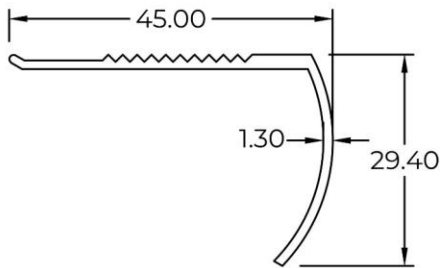

Miscellaneous

Cat Ladder

Rung
 1062

WT : 0.393 KG/M

Side Rail
 5354D

WT : 0.818 KG/M

Staircase

Stair Nosing
 1885

WT : 0.277 KG/M

Chequered Trim
 12928

WT : 0.305 KG/M

Top Track

Top Track
 2213

WT : 0.381 KG/M

Wall Bracket
 MS-720
 For 2213

CL Roller
 MS-7202
 45 KG / Panel for 2 Rollers

PVC Guide
 MS-7201

Stopper
 MS-7203

Miscellaneous

Top Track

Top Track
11938
 WT : 1.091 KG/M

Ceiling Trellis

11202
 WT : 0.727 KG/M

14212
 WT : 0.834 KG/M